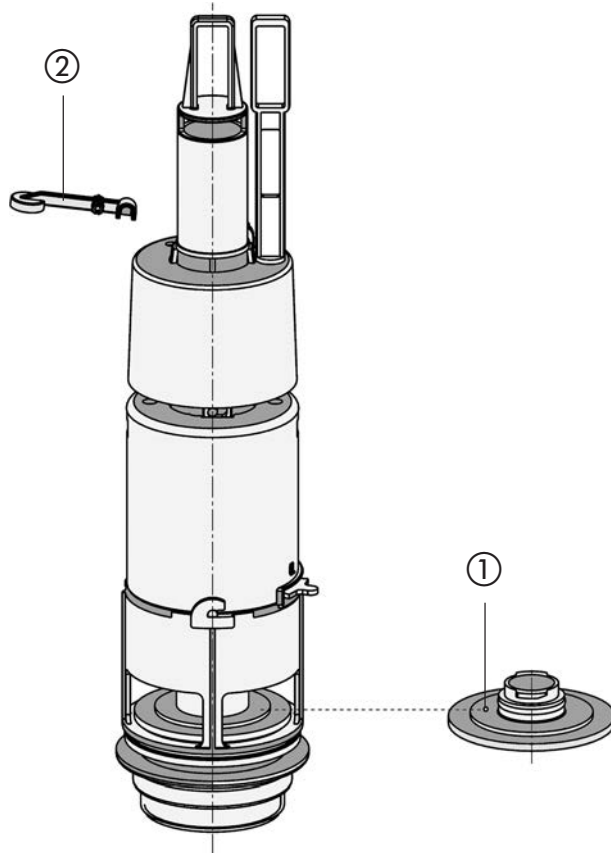

Auslaufarmatur Spülkasten 951, 961/2V

Nr.	Bezeichnung	Art.-Nr.	Unverb. Richtpreis/€
1	Dichtstück	01.086.00..0000	
2	Steuerklappe	01.087.00..0000	