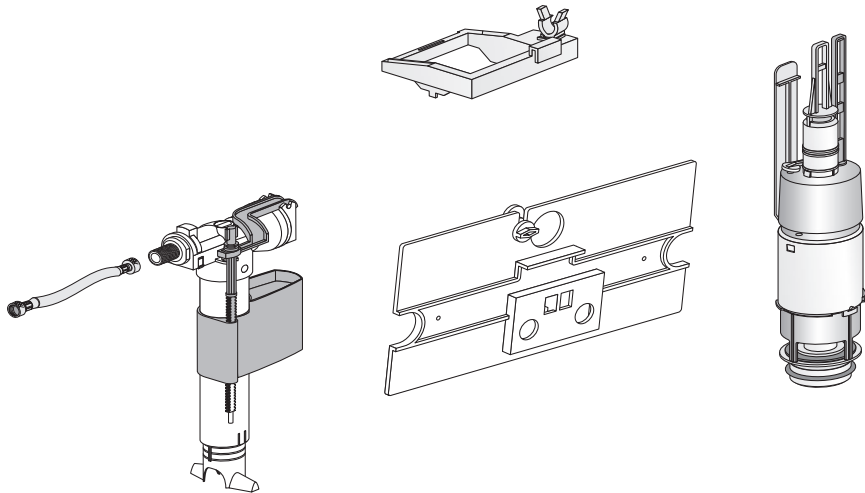

**AUSLAUFERZEUGNIS – Umbauset von Start-Stopp- auf 2-Mengen-Spültechnik,
für UP-Spülkästen CC-120-L mit großer Revisionsöffnung**

	Bezeichnung	Art.-Nr.	Unverb. Richtpreis/€
	Umbauset	05.145.00..0000	
	Hinweis: Ersetzt Umbauset Art.-Nr. 01.951.00..0000		

**DISCONTINUED PRODUCT – Conversion set from start/stop to dual flush
for concealed cisterns CC-120-L with large access opening**

Name	Code No.	Recommended price/€
Conversion set	05.145.00..0000	
<p>Note: replaces conversion set code no. 01.951.00..0000</p>		