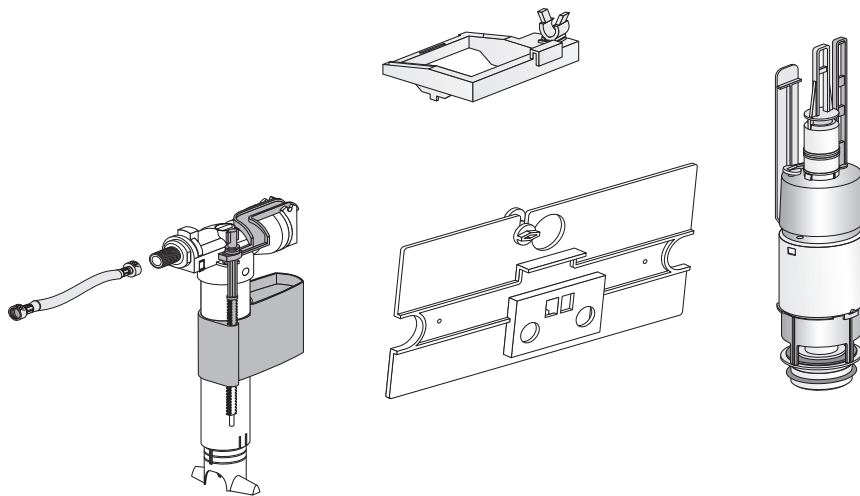

**AUSLAUFERZEUGNIS – Umbauset von Start-Stopp- auf 2-Mengen-Spültechnik,
für UP-Spülkästen CC-120-L mit großer Revisionsöffnung**

	Bezeichnung	Art.-Nr.	Unverb. Richtpreis/€
	Umbauset	05.145.00..0000	
	Hinweis: Ersetzt Umbauset Art.-Nr. 01.951.00..0000		

**DISCONTINUED PRODUCT – Conversion set from start/stop to dual flush
for concealed cisterns CC-120-L with large access opening**

Name	Code No.	Recommended price/€
Conversion set	05.145.00..0000	
<p>Note: replaces conversion set code no. 01.951.00..0000</p>		