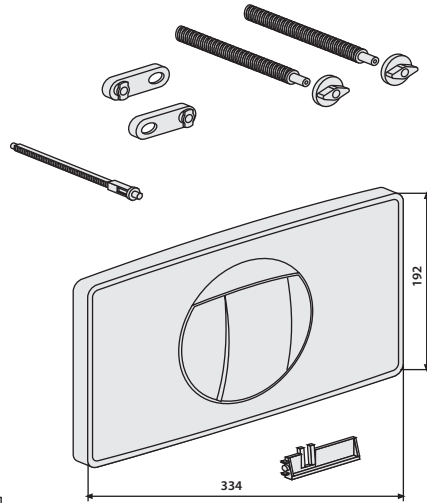

AUSLAUFERZEUGNIS – Betätigungsplatte L für Start-/Stopp-Spülung

(ab 1994 bis 2010)

Ersetzt folgende Betätigungsplatten:

16.004.01..0000

16.017.01..0000

Bezeichnung	Art.-Nr.	Unverb. Richtpreis/€
Betätigungsplatte komplett, weiß-alpin	16.021.01..0000	

DISCONTINUED PRODUCT – Push plate L for start/stop flush

(from 1994 to 2010)

Replaces following push plates:

16.004.01..0000

16.017.01..0000

No.	Name	Code No.	Recommended price/€
	Push plate complete, alpine white	16.021.01..0000	