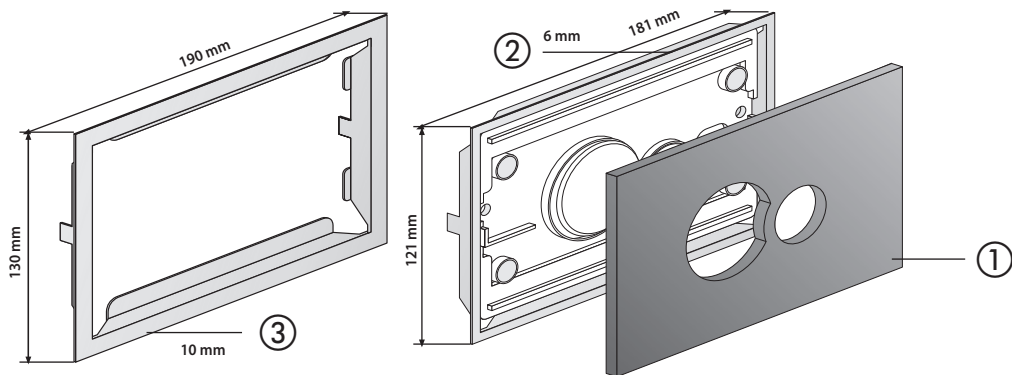

Betätigungsplatte SG 706, Glas / SK 706 Kunststoff, flächenbündig

| Nr. | Farbe | Art.-Nr. | Unverb. Richtpreis/€ |
|-----|---|------------------------------------|----------------------|
| 1 | Tastenrahmen Glas weiß schwarz | 05.012.C9..0000 05.012.C8..0000 | |
| 2 | WC-Blendrahmen 6 mm Edelstahl poliert Edelstahl gebürstet | 04.082.00..0000 04.081.00..0000 | |
| 3 | WC-Nachrüstrahmen 10 mm Edelstahl poliert Edelstahl gebürstet | 04.067.00..0000 04.067.00..5000 | |
| | | | |

Push plate SG 706, glass / SK 706 plastic, flush mounted

| No. | Colour | Code No. | Recommended price/€ |
|-----|--|------------------------------------|---------------------|
| 1 | Actuator frame glass white black | 05.012.C9..0000 05.012.C8..0000 | |
| 2 | WC blind frame 6 mm polished stainless steel brushed stainless steel | 04.082.00..0000 04.081.00..0000 | |
| 3 | WC retrofit blind frame 10 mm polished stainless steel brushed stainless steel | 04.067.00..0000 04.067.00..5000 | |
| | | | |