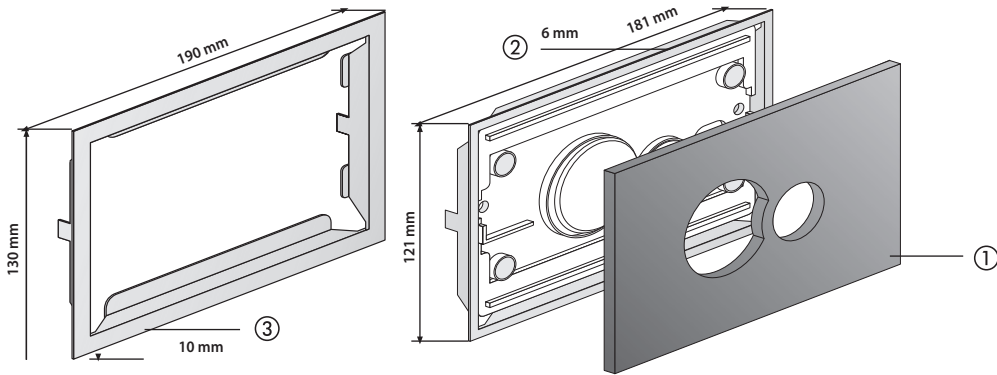

Betätigungsplatte SG 706, Glas / SK 706 Kunststoff, flächenbündig

| Nr. | Farbe | Art.-Nr. | Unverb. Richtpreis/€ |
|-----|---|------------------------------------|----------------------|
| 1 | Tastenrahmen Glas weiß schwarz | 05.012.C9..0000 05.012.C8..0000 | |
| 2 | WC-Blendrahmen 6 mm Edelstahl poliert Edelstahl gebürstet | 04.082.00..0000 04.081.00..0000 | |
| 3 | WC-Nachrüstrahmen 10 mm Edelstahl poliert Edelstahl gebürstet | 04.067.00..0000 04.067.00..5000 | |
| | | | |

Push plate SG 706, glass / SK 706 plastic, flush mounted

| No. | Colour | Code No. | Recommended price/€ |
|-----|--|------------------------------------|---------------------|
| 1 | Actuator frame glass white black | 05.012.C9..0000 05.012.C8..0000 | |
| 2 | WC blind frame 6 mm polished stainless steel brushed stainless steel | 04.082.00..0000 04.081.00..0000 | |
| 3 | WC retrofit blind frame 10 mm polished stainless steel brushed stainless steel | 04.067.00..0000 04.067.00..5000 | |
| | | | |