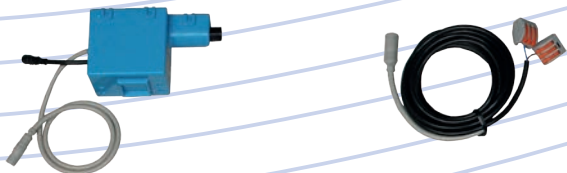

	Art.-Nr.
	05.041.00..0000

WC-Steuerung INEO 1 Kabel

WC-Spüleinrichtung kabelgebunden, für UP-Spülkästen mit kleiner Revisionsöffnung (ab Baujahr 2014) CC-121-S-FO-2V-2C und CC-150-S-UO-2V-2C, Betätigung von vorn, mit geräuscharmen Niederspannungsmotor als Hebevorrichtung und Steuerelektronik, Spannungseingang: mit Kabel und Stecker für verwechslungssichere Montage, Ausgang: Kabel und codierter Stecker für verwechslungssichere Montage zur Spannungsversorgung und potentialfreie Schalteingänge für weitere elektronische Baugruppen, mit 1 Kabel Baulänge 2 m mit codiertem Stecker für verwechslungssichere Montage, zum Anschluss eines bauseitigen E-Tasters, Anschlussmöglichkeit für Betätigungsplatte S 704 für zusätzliche manuelle 1 Mengenspülung, mit Halterung für Niederspannungsmotor, **ohne Spannungsversorgung**