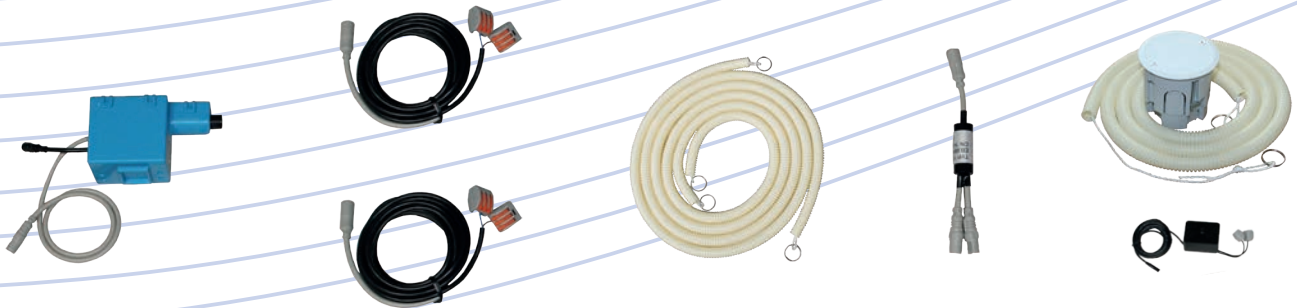

	Art.-Nr.
	05.043.00..0000

BARRIEREFREIES BAUEN NACH DIN 18040

WC-Steuerung 2 Kabel Fertigbauset Netz 230V AC/6V DC

WC-Spüleinrichtung zur manuellen Fernauslösung über Stützklappgriffe mit E-Taster (kabelgebunden) oder mit bauseitigem E-Taster, für UP-Spülkästen mit kleiner Revisionsöffnung (ab Baujahr 2014) CC-121-S-FO-2V-2C und CC-150-S-UO-2V-2C

Lieferumfang:

- Niederspannungsmotor als Hebevorrichtung und Steuerelektronik mit Halterung
- 2 Kabel, Länge 2,1 m für zwei potentialfreie Eingänge
- 2 Leerrohre, Länge 1,7 m
- Y-Stecker
- Netzgerät 230V AC/6V DC mit UP-Dose und Leerrohr, Länge 1,7 m