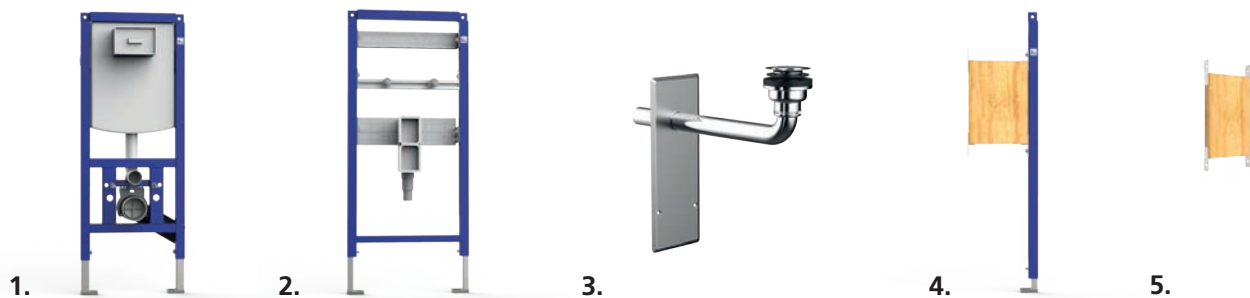

In den vergangenen 70 Jahren hat sich SANIT zu einem anerkannten Hersteller von modernen und zuverlässigen Sanitärerzeugnissen entwickelt.

Wir fertigen in 3 Betriebsstätten in Thüringen, Bayern und Sachsen-Anhalt ein umfangreiches Sortiment im Vorwand- und Registerbereich, Aufputz-Spülkästen, WC-Sitze, ein Spezialsortiment WC-Anschlussteile, Ablaufarmaturen für Waschtische, Spülen und Bade- und Duschwannen, Rohrbe- und -entlüfter sowie Ausgussbecken aus Kunststoff.

Ausgehend von der Tendenz der Altersstruktur in Deutschland liegt ein Schwerpunkt der Produktentwicklung und Herstellung auf dem Sortiment für Barrierefreies Wohnen, welches die aktuelle DIN 18040-1 und 2, sowie die entsprechenden Landesbauordnungen berücksichtigt.

Dieses Sortiment umfasst Vorwandelemente INEO für barrierefreie WC- und WT-Anlagen mit elektronischen Spülauslösungen, rollstuhlbefahrbare bodenebene Duschelemente, spezielle WC-Sitze und unser Schienensystem 996 zur individuellen Raumgestaltung im Badbereich.

KOMBINATIONSMÖGLICHKEITEN

	Variante/Farbe	Artikel-Nr.
1. WC-Element INEO PLUS behindertengerecht H/B/T: 1120/450/130		90.726.00..T000
2. Waschtisch-Element INEO behindertengerecht für Einloch- oder AP-Wandarmaturen, H/B/T: 1120/525/98 für Einlocharmaturen, H/B/T: 985/525/98 für Einlocharmaturen, H/B/T: 820/525/98		90.673.00..T000 90.674.00..T000 90.685.00..T000
3. Fertigbauset für Wandeinbaugeruchverschluss höhenverstellbar Abdeckplatte Abdeckplatte Abdeckplatte	weiß chrom Edelstahl	03.514.01..0000 03.514.81..0000 03.514.00..0000
4. Befestigungs-Element INEO für Griff- und Haltesysteme H/B/T: 1120/294/48 mm H/B/T: 1120/294/48 mm	rechts links	90.680.00..TR00 90.680.00..TL00
5. Befestigungs-Modul für Griff- und Haltesysteme H/B/T: 400/254/30 mm		17.279.00..0000