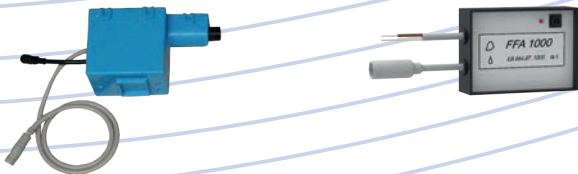

WC-Steuerung INEO codiertes Funksignal

WC-Spüleinrichtung für automatisch codierte Funksignale, für UP-Spülkästen mit kleiner Revisionsöffnung (ab Baujahr 2014) CC-121-S-FO-2V-2C und CC-150-S-UO-2V-2C, Betätigung von vorn/oben, mit Funkempfangsbaustein für automatisch codierte Funksignale mit integrierter Antenne zur Montage im UP-Spülkasten, mit einem codierten Kabel und Stecker für verwechslungssichere Montage, mit zusätzlich frei wählbarer Funktion, Funksignal allgemeine Klassifizierung nach R&TTE, ERC und CEPT Klasse 2, Funkfrequenz 868,4 MHz in Europa dafür freigegeben, medizinisch unbedenklich, Herzschrittmacher unbedenklich, eingehaltene Normen und Richtlinien: ETSI EN 300 220-3V 1.1.1 (Elektromagnetische Verträglichkeit für Funkgeräte geringer Reichweite (SRD) im Frequenzbereich 25 MHz bis 1000 MHz mit Leistungen bis 500 mW), ETSI EN 301 489-3V 1.4.1 (Elektromagnetische Verträglichkeit - Spezifische Bedingungen), EN 60950-1 (Sicherheit bei Einrichtungen der Informationstechnik), EN 50371 (Nachweis der Übereinstimmung von elektronischen und elektrischen Geräten kleiner Leistung mit Basisgrenzwerten für die Sicherheit von Personen in elektromagnetischen Feldern von 10 MHz bis 300GHz), mit geräuscharmen Niederspannungsmotor als Hebevorrichtung und Steuerelektronik, Spannungseingang: mit Kabel und Stecker für verwechslungssichere Montage, Ausgang: Kabel und codierter Stecker für verwechslungssichere Montage zur Spannungsversorgung und potentialfreie Schalteingänge für weitere elektronische Baugruppen, Anschlussmöglichkeit für Betätigungsplatte S 704 für zusätzliche Einmalspülung sowie Abdeckplatte S 700, mit Halterung für Niederspannungsmotor

Parameter:

- Frequenz: Frequenz 868,4 MHz (ISM Bereich, anmeldefrei, nicht gebührenpflichtig)
- Übertragungssicherheit durch automatisches Codierungsverfahren
- Leistung: <5 mW, Reichweite 10 m, Umgebungstemperatur -20°C bis 65°C
- Ausgang für frei verfügbare Funktion: potentialfreier Ausgang, Belastbarkeit 42V/0,5 A, Impulsdauer 0,5 s
- Anschluss/Aufschaltung von bis zu 32 Funksendern möglich
- **Zusätzliche Möglichkeit zur manuellen Spülauslösung**
- Spülmengen je nach UP-Spülkasten-Modell 4,5-9 L
- Automatische Intervallspülung werkseitig 24 h
- **ohne Spannungsversorgung**

Einstellmöglichkeiten am Niederspannungsmotor über Wartungs- und Service-Fernbedienung DO-2S, Art.-Nr. 01.103.00..0000:

- 0-108 h Intervallspülung in 12 h Schritten nach letzter Nutzung