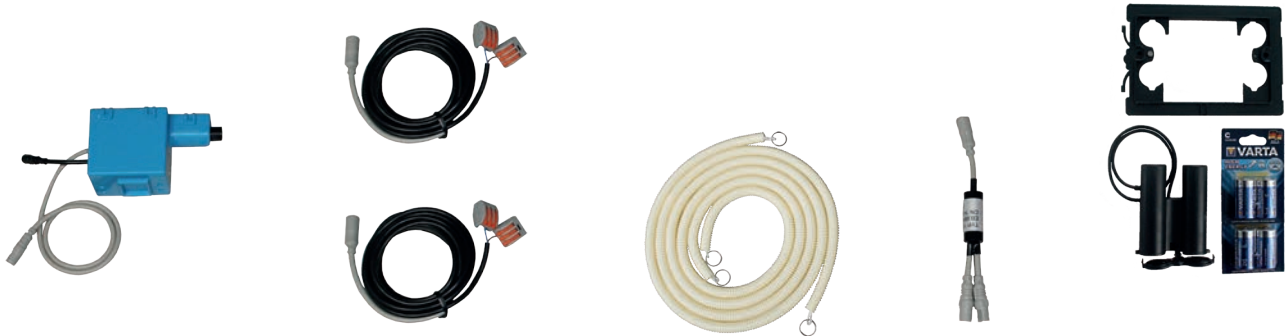

Lieferumfang:

- Niederspannungsmotor als Hebevorrichtung und Steuerelektronik mit Halterung
- 2 Kabel, Länge 2,1 m für zwei potentialfreie Eingänge
- 2 Leerrohre, Länge 1,7 m
- Y-Stecker
- Netzgerät 230V AC/6V DC mit UP-Dose und Leerrohr, Länge 1,7 m

Zubehör:

- Betätigungsplatten S 704
- Abdeckplatte Art.-Nr. 16.700.00..0000
- Wartungs- und Service-Fernbedienung Art.-Nr. 01.103.00..0000

	Art.-Nr.
	05.016.00..0000

Parameter:

- Automatische Intervallspülung werkseitig 24 h

WC-Steuerung 2 Kabel Fertigbauset Batterie 6V DC

WC-Spüleinrichtung zur manuellen Fernauslösung über Stützklappgriffe mit E-Taster (kabelgebunden) oder mit bauseitigem E-Taster, für UP-Spülkästen mit kleiner Revisionsöffnung (ab Baujahr 2014) CC- 121-S-FO-2V-2C und CC-150-S-UO-2V-2C

Lieferumfang:

- Niederspannungsmotor als Hebevorrichtung und Steuerelektronik mit Halterung
- 2 Kabel, Länge 2,1 m für zwei potentialfreie Eingänge
- 2 Leerrohre, Länge 1,7 m
- Y-Stecker
- Batteriefach 6V DC mit 4 Batterien (1,5 V Baby R14 Alkali)