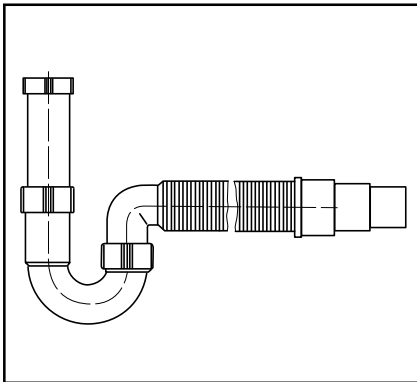

Rohrgeruchverschluss mit  
flexiblen Schlauch (gesteckt)  
ohne Geräteanschluss

Universal pipe trap with a  
flexible hose (plugged in)  
without hose tap

**G 1½ x 40/50**

**31.212.00..0000**

Made in Germany

PM 005 50 0000

Version: 27072022

Rohrgeruchverschluss mit  
flexiblen Schlauch (gesteckt)  
ohne Geräteanschluss

Universal pipe trap with a  
flexible hose (plugged in)  
without hose tap

**G 1½ x 40/50**

**31.212.00..0000**

Made in Germany

PM 005 50 0000

Version: 27072022

Rohrgeruchverschluss mit  
flexiblen Schlauch (gesteckt)  
ohne Geräteanschluss

Universal pipe trap with a  
flexible hose (plugged in)  
without hose tap

**G 1½ x 40/50**

**31.212.00..0000**

Made in Germany

PM 005 50 0000

Version: 27072022

Rohrgeruchverschluss mit  
flexiblen Schlauch (gesteckt)  
ohne Geräteanschluss

Universal pipe trap with a  
flexible hose (plugged in)  
without hose tap