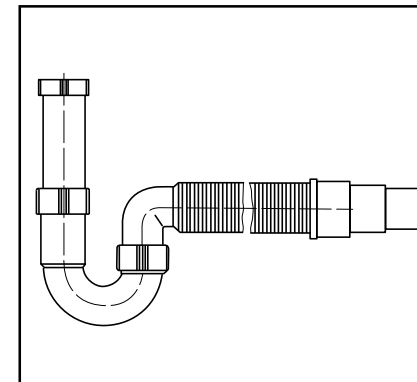

PM 005 50 0000

Version: 27072022

Rohrgeruchverschluss mit  
flexiblen Schlauch (gesteckt)  
ohne Geräteanschluss

Universal pipe trap with a  
flexible hose (plugged in)  
without hose tap

**G 1½ x 40/50**

**G 1½ x 40/50**

**31.212.00..0000**

Made in Germany

PM 005 50 0000

Version: 27072022

Rohrgeruchverschluss mit  
flexiblen Schlauch (gesteckt)  
ohne Geräteanschluss

Universal pipe trap with a  
flexible hose (plugged in)  
without hose tap