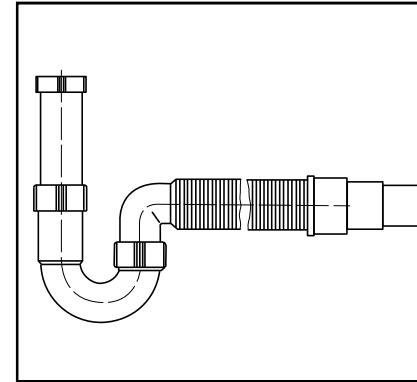

Rohrgeruchverschluss mit  
flexiblen Schlauch (gesteckt)  
ohne Geräteanschluss

Universal pipe trap with a  
flexible hose (plugged in)  
without hose tap

**G 1½ x 40/50**

**31.212.00..0000**

Made in Germany

PM 005 50 0000

Version: 27072022

Rohrgeruchverschluss mit  
flexiblen Schlauch (gesteckt)  
ohne Geräteanschluss

Universal pipe trap with a  
flexible hose (plugged in)  
without hose tap

**G 1½ x 40/50**

**31.212.00..0000**

Made in Germany

PM 005 50 0000

Version: 27072022

Rohrgeruchverschluss mit  
flexiblen Schlauch (gesteckt)  
ohne Geräteanschluss

Universal pipe trap with a  
flexible hose (plugged in)  
without hose tap

**G 1½ x 40/50**

**31.212.00..0000**

Made in Germany

PM 005 50 0000

Version: 27072022

Rohrgeruchverschluss mit  
flexiblen Schlauch (gesteckt)  
ohne Geräteanschluss

Universal pipe trap with a  
flexible hose (plugged in)  
without hose tap