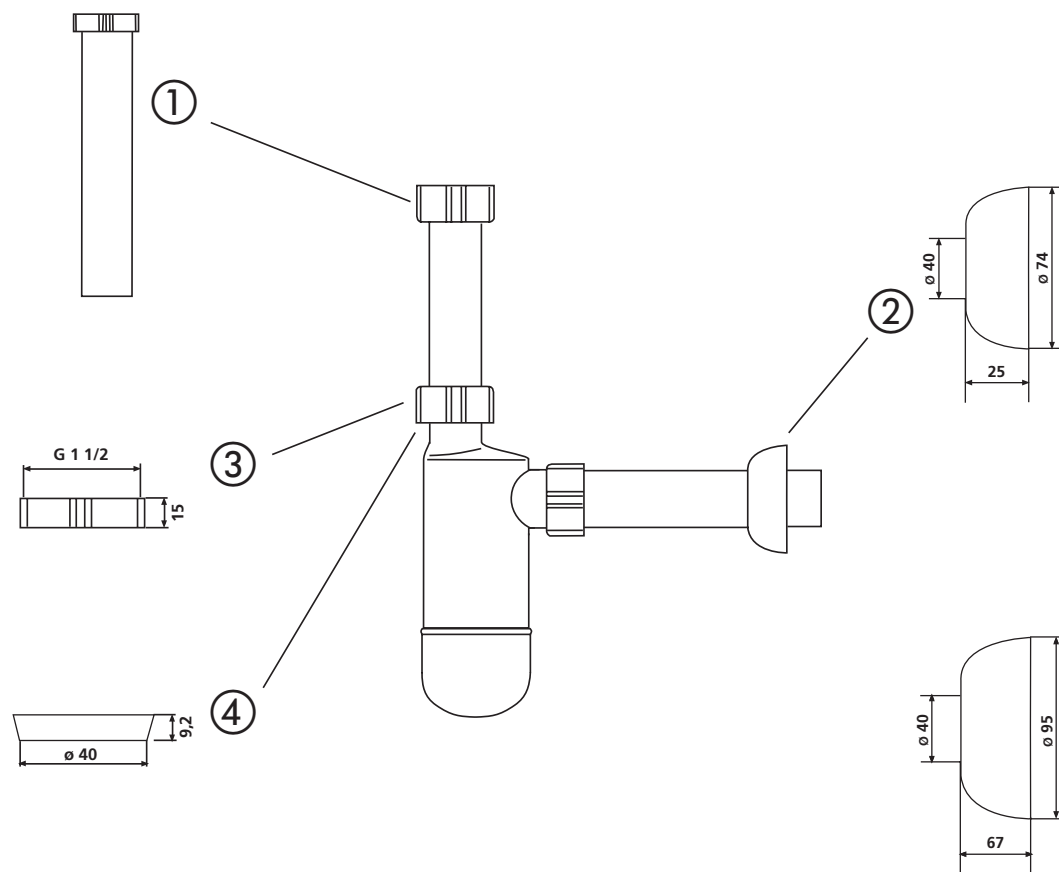

Flaschengeruchverschluss (Art.-Nr. 31.220.00..0000)

Nr.	Bezeichnung	Art.-Nr.	Unverb. Richtpreis/€
1	Anschlussrohr G1 1/2 x 120 x 10	01.403.00..0000	
2	Rosette $\varnothing 40 \times \varnothing 74 \times 25$	02.231.00..0000	
3	Überwurfmutter G1 1/2	02.234.00..0000	
4	Kegeldichtung 2K $\varnothing 40 \times 9,2$	02.176.00..0000	

Bottle trap (code no. 31.220.00..0000)

No.	Name	Code No.	Recommended price/€
1	Connection pipe G1 1/2 x 120 x 10	01.403.00..0000	
2	Rosette d: 40 x d: 74 x 25	02.231.00..0000	
3	Cap nut G1 1/2	02.234.00..0000	
4	Conical gasket d: 40 x 8,2	02.176.00..0000	