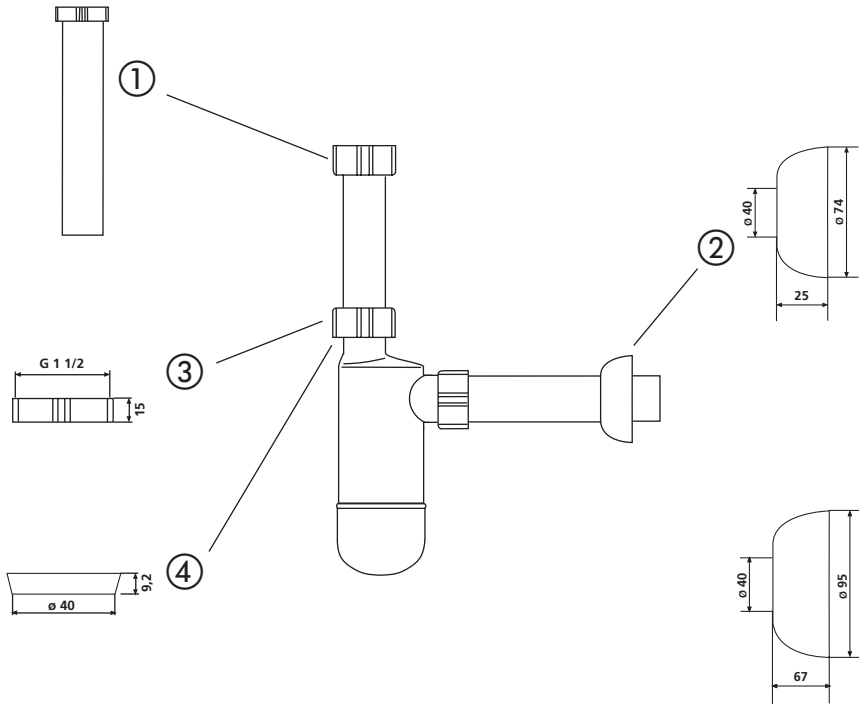

Flaschengeruchverschluss (Art.-Nr. 31.220.00..0000)

Nr.	Bezeichnung	Art.-Nr.	Unverb. Richtpreis/€
1	Anschlussrohr G1 1/2 x 120 x 10	01.403.00..0000	
2	Rosette $\varnothing 40 \times \varnothing 74 \times 25$	02.231.00..0000	
3	Überwurfmutter G1 1/2	02.234.00..0000	
4	Kegeldichtung 2K $\varnothing 40 \times 9,2$	02.176.00..0000	

Bottle trap (code no. 31.220.00..0000)

No.	Name	Code No.	Recommended price/€
1	Connection pipe G1 1/2 x 120 x 10	01.403.00..0000	
2	Rosette d: 40 x d: 74 x 25	02.231.00..0000	
3	Cap nut G1 1/2	02.234.00..0000	
4	Conical gasket d: 40 x 8,2	02.176.00..0000	