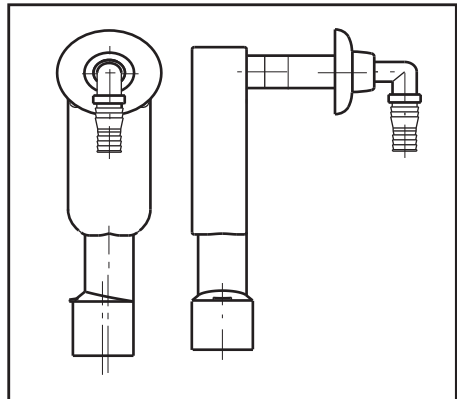

**Concealed trap for washing
machine and dish washer, white**

**Sifón empotrado 3/4 x40/50
para electrodomesticos**

G3/4 - G1 x 40/50

31.603.01..0000

9006739 S-2655

Sanitärtechnik Eisenberg GmbH – In der Wiesen 8 – 07607 Eisenberg – Germany

Made in Germany

4 013341 051255

PM 116 75 0000

Version: 04022020

**Wandebnau-Geruchverschluss
für Wasch- oder Geschirrspülmaschine, weiß**

**Concealed trap for washing
machine and dish washer, white**

**Sifón empotrado 3/4 x40/50
para electrodomesticos**