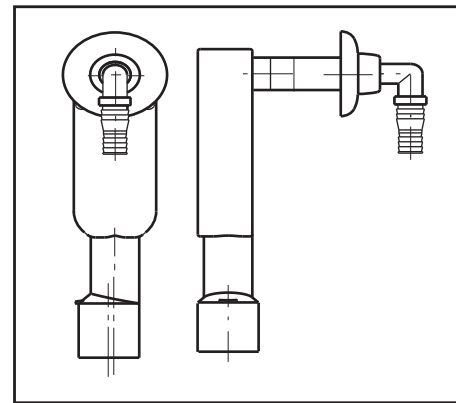

**Wandebnau-Geruchverschluss
für Wasch- oder Geschirrspülmaschine, weiß**

**Concealed trap for washing
machine and dish washer, white**

**Sifón empotrado 3/4 x40/50
para electrodomesticos**

G3/4 - G1 x 40/50

31.603.01..0000

9006739 S-2655

Sanitärtechnik Eisenberg GmbH – In der Wiesen 8 – 07607 Eisenberg – Germany

Made in Germany

4 013341 051255

PM 116 75 0000

Version: 04022020