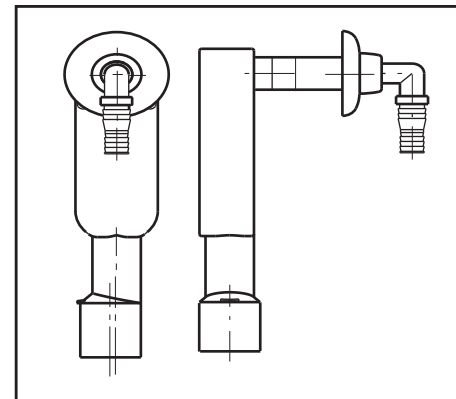

G3/4 - G1 x 40/50

31.603.01..0000

9006739 S-2655

Sanitärtechnik Eisenberg GmbH – In der Wiesen 8 – 07607 Eisenberg – Germany

Made in Germany

4 013341 051255

PM 116 75 0000

Version: 04022020

**Wandebnau-Geruchverschluss
für Wasch- oder Geschirrspülmaschine, weiß**

**Concealed trap for washing
machine and dish washer, white**

**Sifón empotrado 3/4 x40/50
para electrodomesticos**

G3/4 - G1 x 40/50