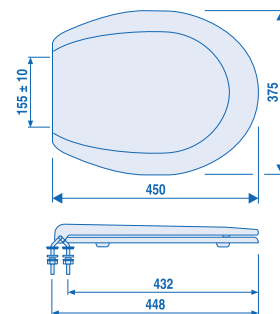

Farbe Colour	Art.-Nr. Code No.
weiß-alpin Alpine-white	56.746.01..0000

Farbe Colour	Art.-Nr. Code No.
weiß-alpin Alpine-white	56.031.01..0000