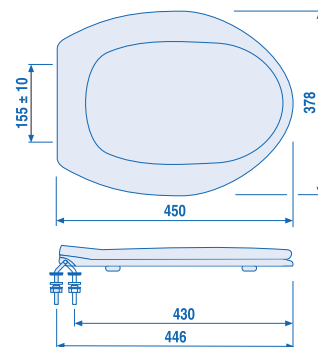

Farbe Colour	Art.-Nr. Code No.
weiß-alpin Alpine-white	56.014.01..0000
bahamabeige Bahama beige	56.014.04..0000
manhattan Manhattan	56.014.66..0000
pergamon Pergamon	56.014.86..0000

Farbe Colour	Art.-Nr. Code No.
weiß-alpin Alpine-white	56.A12.01..0099