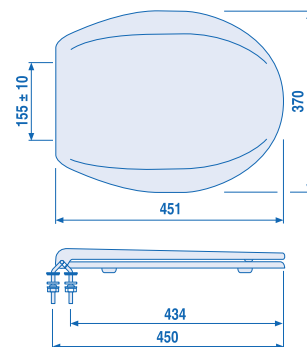

WC seat 2000

stainless steel hinges, adjustable with quick-action mounting, 4-point support

Weight: 2.06 kg