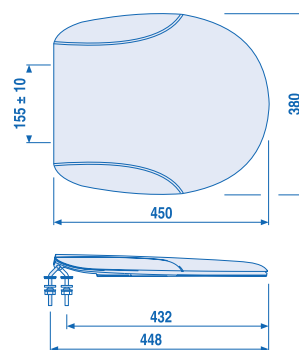

WC seat 1200 (sanline)

stainless steel hinges with quick-action mounting, seat integrated in lid

Weight: 1.15 kg

Farbe Colour	Art.-Nr. Code No.
weiß-alpin Alpine-white	56.051.01..0000