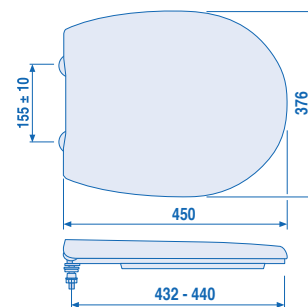

WC seat 3000 (highline)

seat integrated in lid, with adjustable stainless steel hinges and quick-action mounting 2-point support, also for WCs with a D-shaped bowl

Weight: 2.20 kg