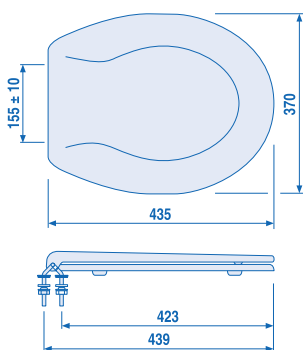

Farbe Colour	Art.-Nr. Code No.
weiß-alpin Alpine-white	56.037.01..0000