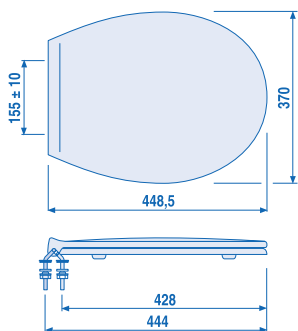

WC seat city

Stainless steel hinges, adjustable with quick-action mounting, 4-point support

Weight: 1.52 kg