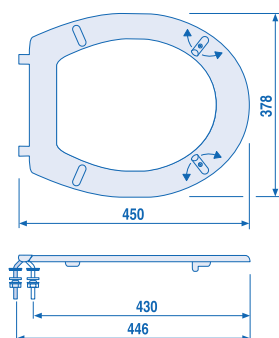

WC seat 4002 (abumed pur) without lid

designed for use by the elderly and suitable for use in elderly care homes, healthcare and hospital settings, lateral stability provided by 2 adjustable buffers

1. Adjustable stainless steel hinges, quick-action mounting and security set in stainless steel

Accessory: socket wrench for M8 nuts, code no. 04.130.00..0000

2. Stainless steel top fix hinges with support axle for a highly stable position on the WC-pan

Weight: 0.70 kg

Farbe Colour	Art.-Nr. Code No.
1. weiß-alpin Alpine-white	56.039.01..S099
2. weiß-alpin Alpine-white	56.439.01..0000