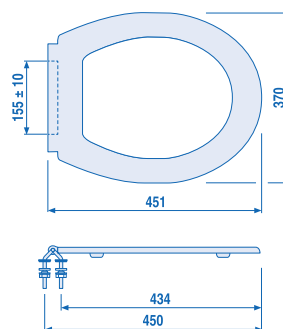

### WC-Sitz ohne Deckel

Edelstahlscharniere, verstellbar mit Schnellbefestigung aus Edelstahl, 4-Punkt-Auflage

Zubehör: Sechskant-Steckschlüssel für Muttern M8  
Art.-Nr. 04.130.00..0000

Gewicht: 0,70 kg