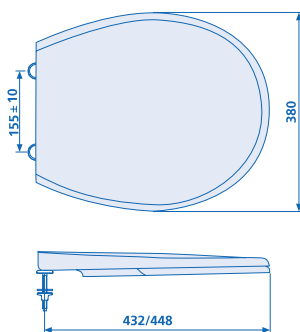

WC seat 1001

Stainless steel hinges, adjustable with quick-action mounting

Weight: 1.15 kg