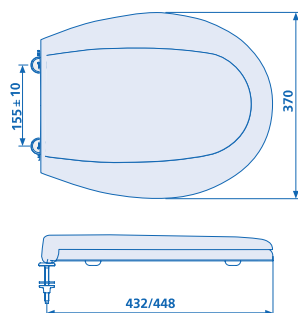

WC seat 7000

stainless steel hinges, adjustable with quick-action mounting, 4-point support

Weight: 1.90 kg