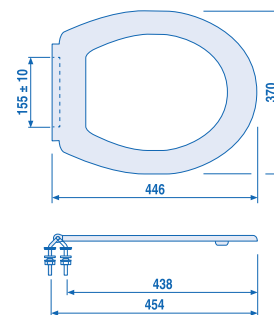

Farbe Colour	Art.-Nr. Code No.
schwarz Black	56.642.82..0000