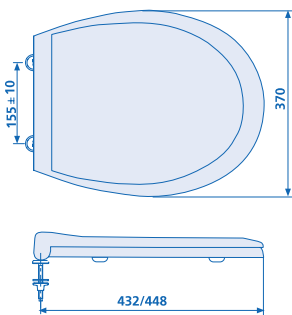

WC-Sitz maxime

Edelstahlscharniere, verstellbar mit Schnellbefestigung, 4-Punkt-Auflage

Gewicht: 1,86 kg

WC seat maxime

stainless steel hinges, adjustable with quick-action mounting, 4-point support

Weight: 1.86 kg