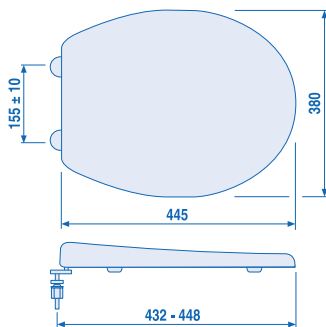

Farbe Colour	Art.-Nr. Code No.
weiß-alpin Alpine-white	56.746.01..0000

Farbe Colour	Art.-Nr. Code No.
weiß-alpin Alpine-white	56.031.01..0000