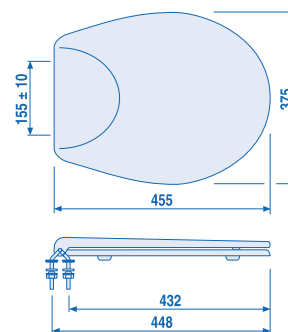

Farbe Colour	Art.-Nr. Code No.
weiß-alpin Alpine-white	56.027.01..0000