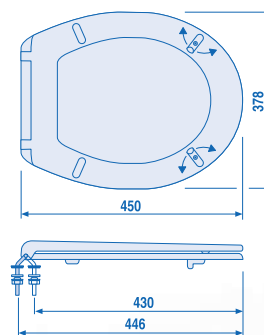

WC-Sitz 4002 (abumed)

seniorengerecht und einsetzbar in Altenheimen, Pflege- und Klinikbereichen, Seitenstabilität durch 2 verstellbare Spezial-Puffer

1. Edelstahlscharniere, verstellbar mit Schnellbefestigung und Sicherungsset aus Edelstahl

Zubehör: Sechskant-Steckschlüssel für Muttern M8, Art.-Nr. 04.130.00..0000

Signalfarben für Sehbehinderte im Programm

2. Edelstahl-Steckscharnier mit durchgehender Scharnierwelle für besonders festen Halt auf der WC-Keramik

Gewicht: 1,90 kg

WC seat 4002 (abumed)

designed for use by the elderly and suitable for use in elderly care homes, healthcare and hospital settings, lateral stability provided by 2 adjustable buffers

1. Adjustable stainless steel hinges, quick-action mounting and stainless steel security set

Accessory: socket wrench for M8 nuts, code no. 04.130.00..0000

Range includes signal colours for the visually-impaired

2. Stainless steel top fix hinges with support axle for a highly stable position on the WC-pan

Weight: 1.90 kg