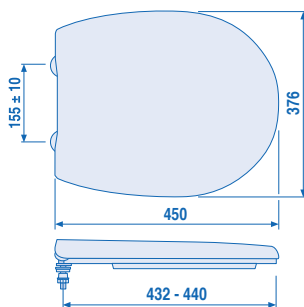

Farbe Colour	Art.-Nr. Code No.
weiß-alpin Alpine-white	56.750.01..0000
bahamabeige Bahama beige	56.750.04..0000
manhattan Manhattan	56.750.66..0000
pergamon Pergamon	56.750.86..0000