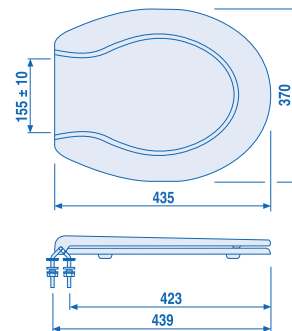

WC seat 1501 (streamline)

4-point support

1. Plastic hinges with and quick-action mounting
2. Adjustable stainless steel hinges with quick-action mounting
3. Stainless steel top fix hinges

Weight: 1.60 kg