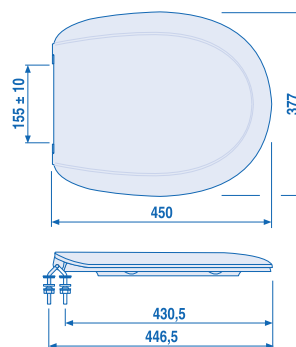

WC seat 1800 (ecoline)

stainless steel hinges, adjustable with quick-action mounting, 4-point support, also for WCs with a D-shaped bowl

Weight: 1.70 kg