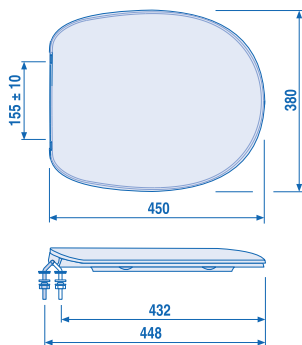

WC seat 1900 (samba)

seat partly integrated in lid, with adjustable stainless steel hinges and quick-action mounting, 4-point support, also for WCs with a D-shaped bowl

Weight: 1.90 kg