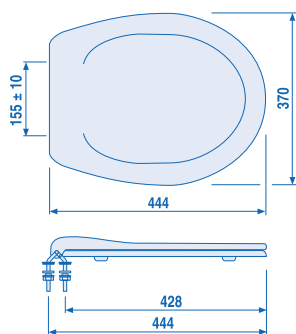

WC seat perfect

Stainless steel hinges, adjustable with quick-action mounting, 4-point support

Weight: 1.46 kg