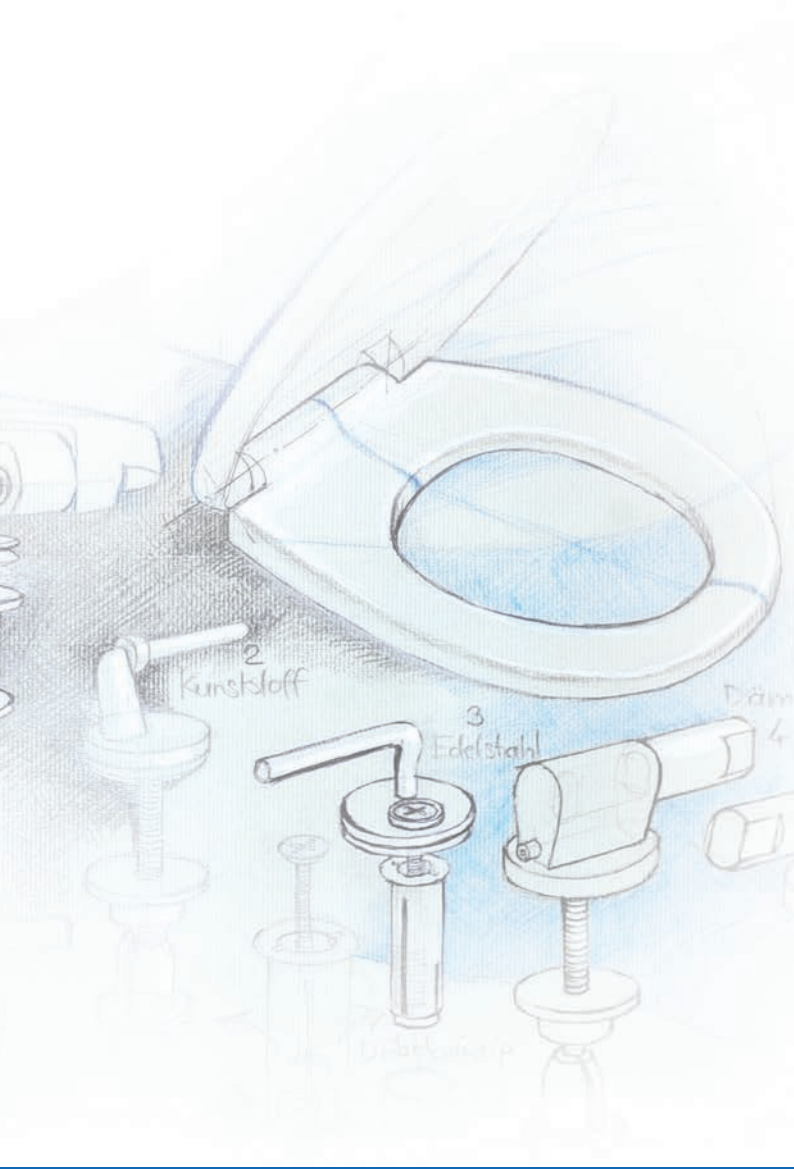

WC-seat range, injection and compression moulded

We produce WC-seats in various technologies. Very stable seats in sandwich construction are injection moulded. Thermosetting seats are made by compression moulding.

Our injection moulded seats are absolutely break-proof, with a surface easy to clean, a pleasant sit feeling and 100% recyclable.

The compression moulded seats are resistant to scratches and dimensionally very stable.

All our WC-seats are equipped with high quality hinges.

You find the matching lists under www.sanit.com.