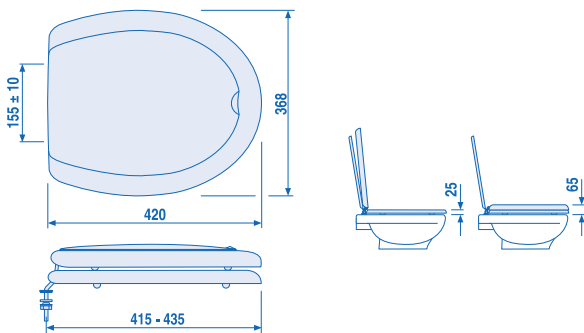

Farbe Colour	Art.-Nr. Code No.
weiß-alpin Alpine-white	56.138.01..0000