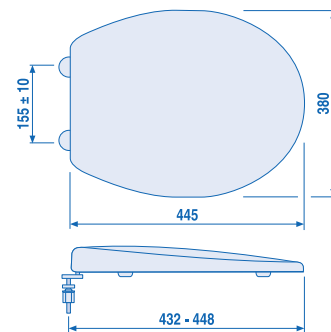

Farbe Colour	Art.-Nr. Code No.
weiß-alpin Alpine-white	56.744.01..0000