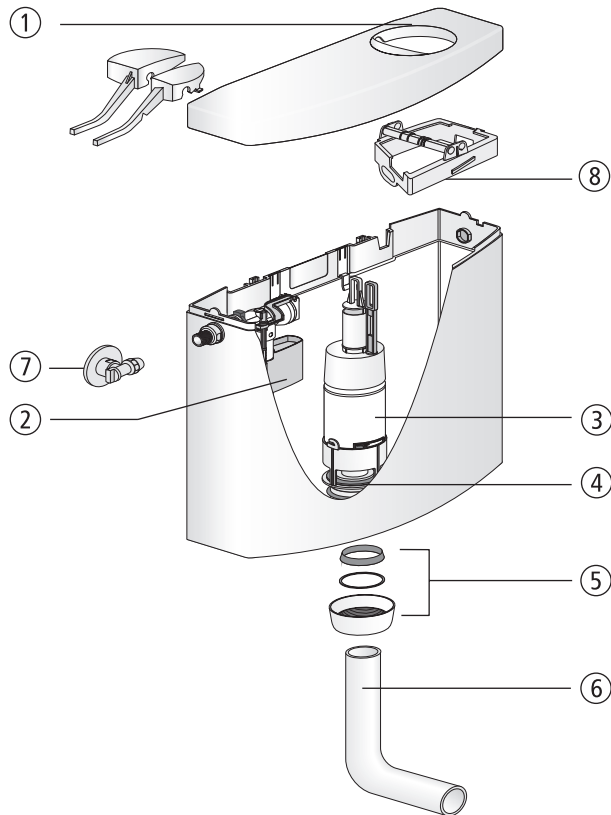

Spülkasten 951

Nr.	Bezeichnung	Art-Nr.	Unverb. Richtpreis/€
1	Deckel mit Taste, weiß-alpin	03.984.01..0000	
2	Universal-Füllventil 510, G 3/8 x 30 mm	25.001.00..0000	
3	Ablaufarmatur	01.974.00..0000	
4	Dichtung $\varnothing 31 \times \varnothing 63 \times 2,8$	02.754.00..0000	
5	Dichtungs-Set bestehend aus Kegelring, Gleitring $\varnothing 57 \times \varnothing 51 \times 0,6$ und Überwurfmutter G2	05.069.01..0000	
6	Spülbogen, weiß-alpin	02.168.01..0000	
7	Eckventil G 1/2	01.984.00..0000	
8	Lagerbock	01.975.00..0000	

Cistern 951

No.	Name	Code No.	Recommended price/€
1	Lid with push-button, alpine white	03.984.01..0000	
2	Universal fill valve 510, G 3/8 x 30 mm	25.001.00..0000	
3	Flush valve	01.974.00..0000	
4	Seal d: 31 x d: 63 x 2.8	02.754.00..0000	
5	Set of seals consisting of conical ring, slide ring d: 57 x d: 51 x 0.6 and cap nut G2	05.069.01..0000	
6	Flush pipe bend, alpine white	02.168.01..0000	
7	Angle valve G ½	01.984.00..0000	
8	Bearing bracket	01.975.00..0000	