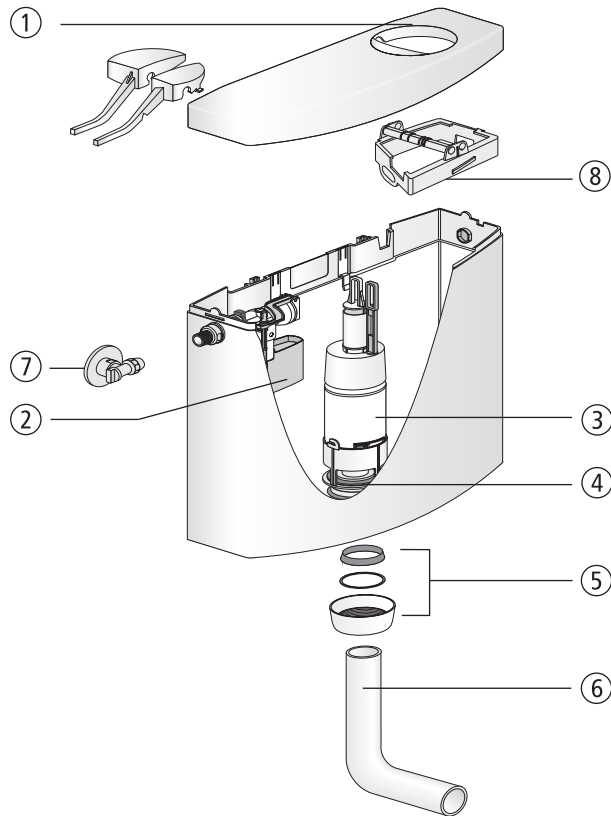

Spülkasten 951

Nr.	Bezeichnung	Art-Nr.	Unverb. Richtpreis/€
1	Deckel mit Taste, weiß-alpin	03.984.01..0000	
2	Universal-Füllventil 510, G 3/8 x 30 mm	25.001.00..0000	
3	Ablaufarmatur	01.974.00..0000	
4	Dichtung $\varnothing 31 \times \varnothing 63 \times 2,8$	02.754.00..0000	
5	Dichtungs-Set bestehend aus Kegelring, Gleitring $\varnothing 57 \times \varnothing 51 \times 0,6$ und Überwurfmutter G2	05.069.01..0000	
6	Spülbogen, weiß-alpin	02.168.01..0000	
7	Eckventil G 1/2	01.984.00..0000	
8	Lagerbock	01.975.00..0000	

Cistern 951

No.	Name	Code No.	Recommended price/€
1	Lid with push-button, alpine white	03.984.01..0000	
2	Universal fill valve 510, G 3/8 x 30 mm	25.001.00..0000	
3	Flush valve	01.974.00..0000	
4	Seal d: 31 x d: 63 x 2.8	02.754.00..0000	
5	Set of seals consisting of conical ring, slide ring d: 57 x d: 51 x 0.6 and cap nut G2	05.069.01..0000	
6	Flush pipe bend, alpine white	02.168.01..0000	
7	Angle valve G ½	01.984.00..0000	
8	Bearing bracket	01.975.00..0000	