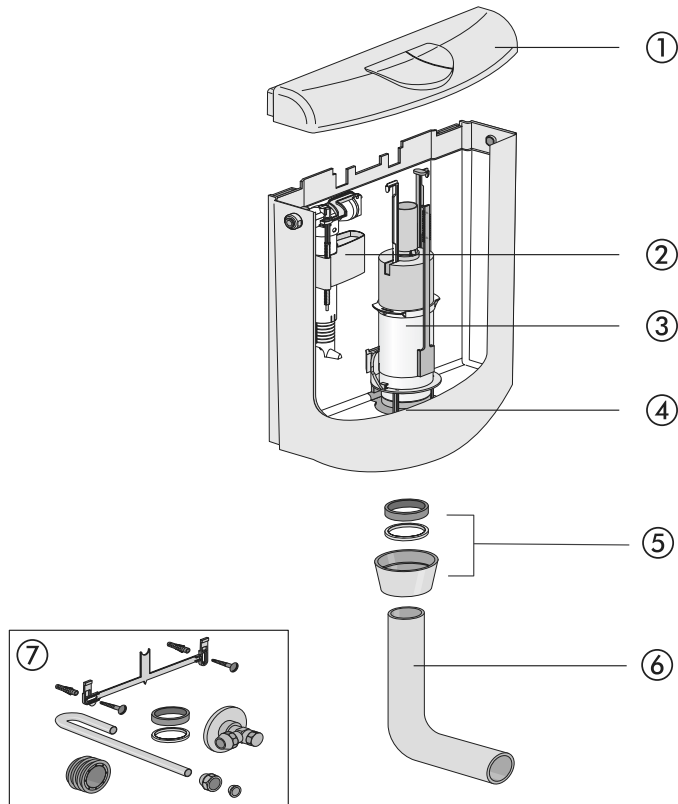

Spülkasten verona duo

Nr.	Bezeichnung	Art.-Nr.	Unverb. Richtpreis/€
1	Deckel mit Taste, weiß-alpin	02.A00.01..0601	
2	Universal-Füllventil 510, G 3/8 x 30 mm	25.001.00..0000	
3	Ablaufarmatur	01.A00.00..0699	
4	Dichtung ø 31 x ø 63 x 2,8	02.754.00..0000	
5	Dichtungs-Set bestehend aus Kegelring, Gleitring ø 56 x ø 50 x 2,5 und Überwurfmutter G2	05.070.01..0000	
6	Spülbogen, weiß-alpin	02.168.01..0000	
7	Service-Paket	01.A01.00..0199	

Cistern verona duo

No.	Name	Code No.	Recommended price/€
1	Lid with push-button, alpine white	02.A00.01..0601	
2	Universal fill valve 510, G 3/8 x 30 mm	25.001.00..0000	
3	Flush valve	01.A00.00..0699	
4	Seal d: 31 x d: 63 x 2.8	02.754.00..0000	
5	Set of seals consisting of conical ring, slide ring d: 56 x d: 50 x 2.5 and cap nut G2	05.070.01..0000	
6	Flush pipe bend, alpine white	02.168.01..0000	
7	Servicing pack	01.A01.00..0199	