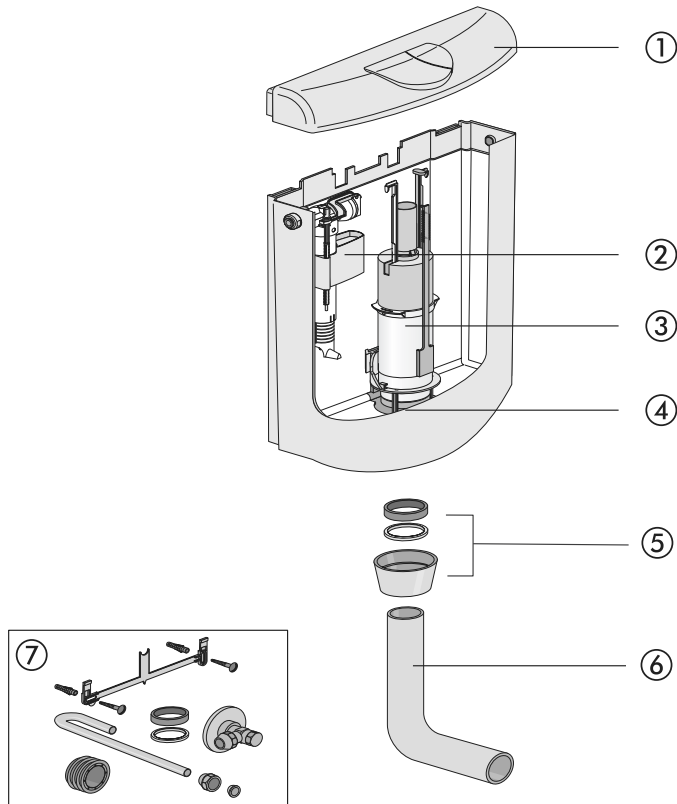

Spülkasten verona duo

Nr.	Bezeichnung	Art.-Nr.	Unverb. Richtpreis/€
1	Deckel mit Taste, weiß-alpin	02.A00.01..0601	
2	Universal-Füllventil 510, G 3/8 x 30 mm	25.001.00..0000	
3	Ablaufarmatur	01.A00.00..0699	
4	Dichtung ø 31 x ø 63 x 2,8	02.754.00..0000	
5	Dichtungs-Set bestehend aus Kegelring, Gleitring ø 56 x ø 50 x 2,5 und Überwurfmutter G2	05.070.01..0000	
6	Spülbogen, weiß-alpin	02.168.01..0000	
7	Service-Paket	01.A01.00..0199	

Cistern verona duo

No.	Name	Code No.	Recommended price/€
1	Lid with push-button, alpine white	02.A00.01..0601	
2	Universal fill valve 510, G 3/8 x 30 mm	25.001.00..0000	
3	Flush valve	01.A00.00..0699	
4	Seal d: 31 x d: 63 x 2.8	02.754.00..0000	
5	Set of seals consisting of conical ring, slide ring d: 56 x d: 50 x 2.5 and cap nut G2	05.070.01..0000	
6	Flush pipe bend, alpine white	02.168.01..0000	
7	Servicing pack	01.A01.00..0199	