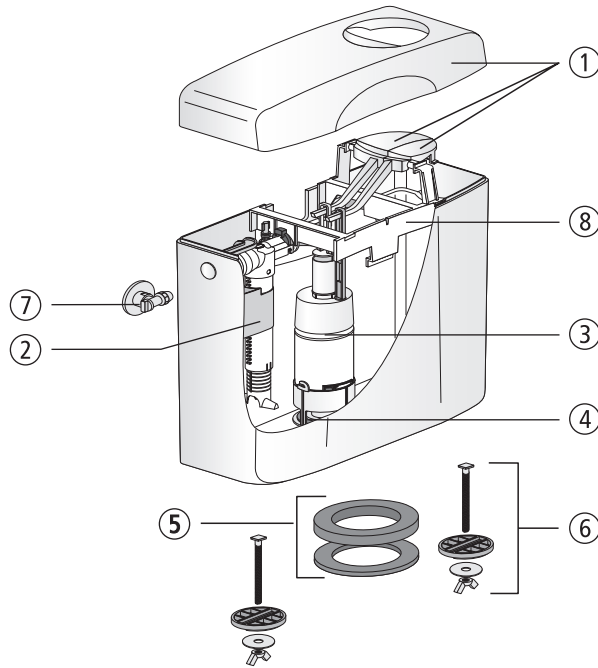

Spülkasten 961/2V (topstar duo)

Nr.	Bezeichnung	Art.-Nr.	Unverb. Richtpreis/€
1	Deckel mit Tasten, weiß-alpin	03.985.01..0000	
2	Universal-Füllventil 510, G 3/8 x 30 mm	25.001.00..0000	
3	Ablaufarmatur	01.976.00..0000	
4	Dichtung \varnothing 31 x \varnothing 63 x 2,8	02.754.00..0000	
5	Dichtungsset	01.862.00..0000	
6	Befestigungsset	01.861.00..0000	
7	Eckventil G 1/2	01.984.00..0000	
8	Lagerbock	02.620.00..0000	

Cistern 961/2V (topstar duo)

No.	Name	Code No.	Recommended price/€
1	Lid with push-button, alpine white	03.985.01..0000	
2	Universal fill valve 510, G 3/8 x 30 mm	25.001.00..0000	
3	Flush valve	01.976.00..0000	
4	Seal d: 31 x d: 63 x 2.8	02.754.00..0000	
5	Set of seals	01.862.00..0000	
6	Fastening set	01.861.00..0000	
7	Angle valve G ½	01.984.00..0000	
8	Bearing bracket	02.620.00..0000	