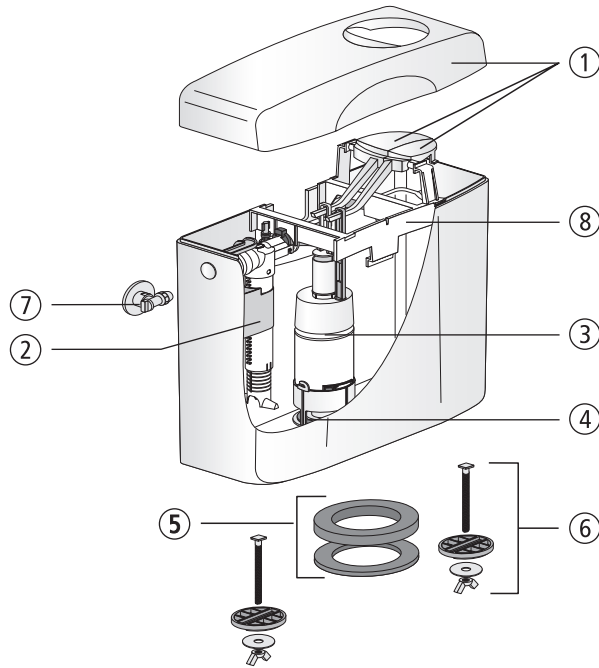

Spülkasten 961/2V (topstar duo)

Nr.	Bezeichnung	Art.-Nr.	Unverb. Richtpreis/€
1	Deckel mit Tasten, weiß-alpin	03.985.01..0000	
2	Universal-Füllventil 510, G 3/8 x 30 mm	25.001.00..0000	
3	Ablaufarmatur	01.976.00..0000	
4	Dichtung \varnothing 31 x \varnothing 63 x 2,8	02.754.00..0000	
5	Dichtungsset	01.862.00..0000	
6	Befestigungsset	01.861.00..0000	
7	Eckventil G 1/2	01.984.00..0000	
8	Lagerbock	02.620.00..0000	

Cistern 961/2V (topstar duo)

No.	Name	Code No.	Recommended price/€
1	Lid with push-button, alpine white	03.985.01..0000	
2	Universal fill valve 510, G 3/8 x 30 mm	25.001.00..0000	
3	Flush valve	01.976.00..0000	
4	Seal d: 31 x d: 63 x 2.8	02.754.00..0000	
5	Set of seals	01.862.00..0000	
6	Fastening set	01.861.00..0000	
7	Angle valve G ½	01.984.00..0000	
8	Bearing bracket	02.620.00..0000	