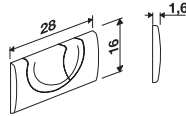

Ergänzende Ersatzteile

Art.-Nr.	Ausführung	VE1	Euro/ Stück
73.340.17..0000	Lippendichtung d 90 für Ablauf- / Anschlussbogen	1	

Übersichten Betätigungsplatten

Sortimentsübersicht und Maße

Große Betätigungsplatten, Betätigung von vorne

[cm]

F 102

F 500

Kleine Betätigungsplatten, Betätigung von vorne

F 300

F 301

F 302

F 303