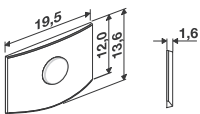

F 304

F 401

Betätigungsplatten, Betätigung von oben

F 200

Urinal-Betätigungsplatten, Handauslösung, IR-Auslösung 6 V bzw. 230 V

Art.-Nr. 73.361.01..0000

Handauslösung

Art.-Nr. 73.371.01..0000