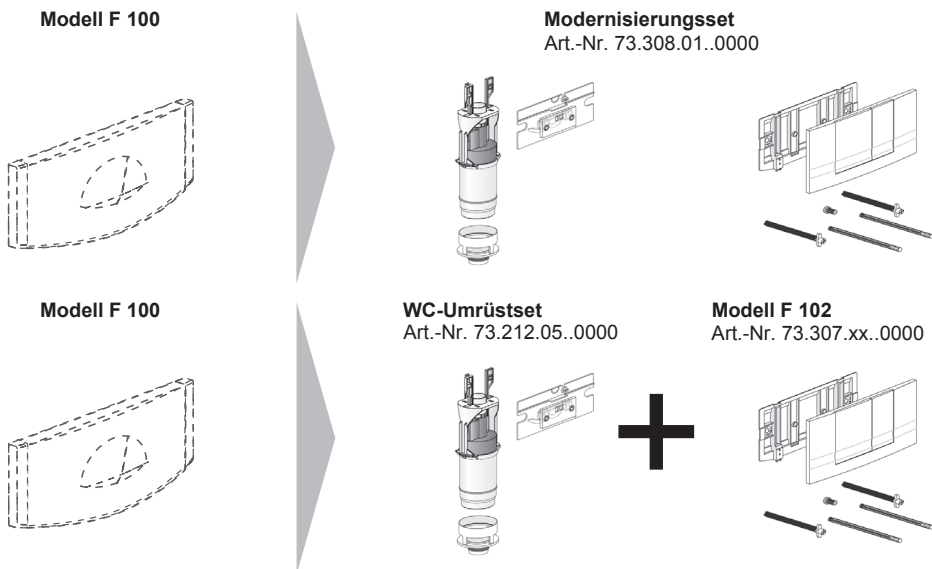

Ersatzteilübersicht WC-Unterputzspülkästen mit Betätigungseinheit F 100 ff., B.v.v.

Modell F 100 wird mit dem Modernisierungsset (Art.-Nr. 73.308.01..0000) auf die Betätigungseinheit Modell F 102 umgerüstet