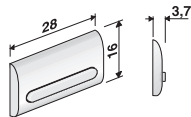

Übersichten Betätigungsplatten

Sortimentsübersicht und Maße

Große Betätigungsplatten, Betätigung von vorne

[cm]

Kleine Betätigungsplatten, Betätigung von vorne

F 401

Betätigungsplatten, Betätigung von oben

Urinal-Betätigungsplatten, Handauslösung, IR-Auslösung 6 V bzw. 230 V

Handauslösung

IR-Auslösung 6 V bzw. 230 V