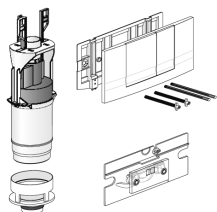

Modernisierungsset mit großer Betätigungsplatte Modell F 102 weiß-alpin zur Betätigung von vorne, 2-Mengenspülung

zur Umrüstung der Betätigungseinheit Modell F 100 (weiß-alpin) auf die Betätigungseinheit F 102

bestehend aus:

- Betätigungsplatte F 102 Farbe weiß-alpin, mit Tasten für 2-Mengen-Spültechnik
- Montagerahmen mit Abnehmsicherung
- Abdeckplatte Revisionsöffnung mit Umlenkhebel und Gewindehülse
- Ablaufarmatur mit Ventil Sitz
- Befestigungsmaterial

Art.-Nr.	Ausführung	VE1	Euro/ Set
73.308.01..0000	WC-Modernisierungsset mit Betätigungsplatte F 102, weiß-alpin	1