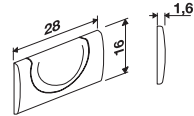

Ergänzende Ersatzteile

Art.-Nr.	Ausführung	VE1	Euro/ Stück
73.340.17..0000	Lippendichtung d 90 für Ablauf- / Anschlussbogen	1	

Übersichten Betätigungsplatten

Sortimentsübersicht und Maße

Große Betätigungsplatten, Betätigung von vorne

[cm]

F 102

F 500

Kleine Betätigungsplatten, Betätigung von vorne

F 300

F 301

F 302

F 303