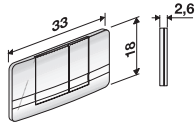

Übersichten Betätigungsplatten

Sortimentsübersicht und Maße

Große Betätigungsplatten, Betätigung von vorne

[cm]

F 500

Kleine Betätigungsplatten, Betätigung von vorne

Betätigungsplatten, Betätigung von oben

Urinal-Betätigungsplatten, Handauslösung, IR-Auslösung 6 V bzw. 230 V

Handauslösung

IR-Auslösung 6 V bzw. 230 V