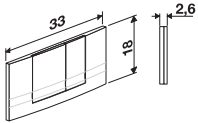

Übersichten Betätigungsplatten

Sortimentsübersicht und Maße

Große Betätigungsplatten, Betätigung von vorne

[cm]

F 102