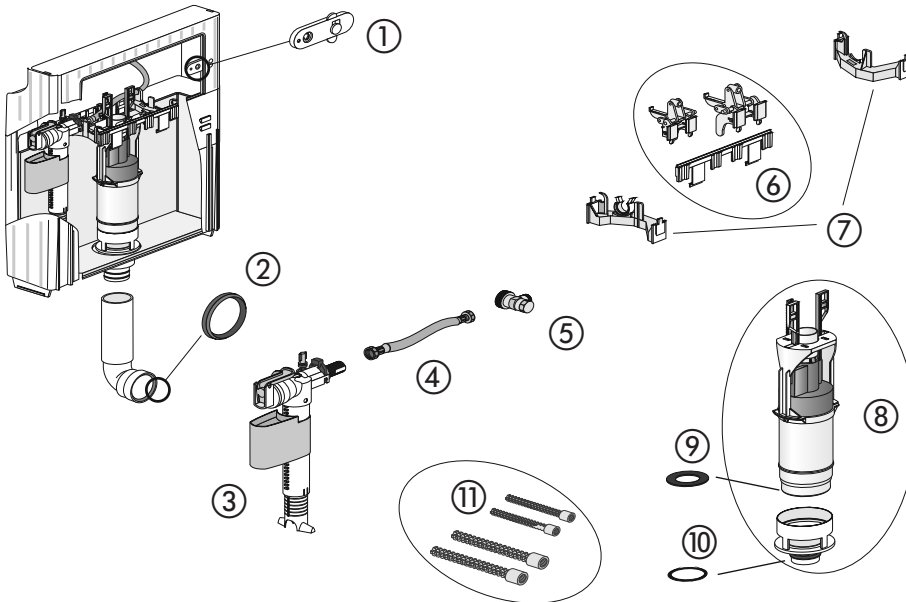

Innenleben – Universal-Spülkasten Ausführung bis 12/2007

Nr.	Bezeichnung	Art.-Nr.	Unverb. Richtpreis/€
1	Befestigungslasche Bedienfeld (1 Set = 2 Stück)	73.280.00..0000	
2	Lippendichtung Spülrohr d 45	73.275.00..0000	
3	Hydraulisches Füllventil	73.204.00..0000	
4	Druckschlauch B.v.v. 400 mm 3/8 x 3/8 Überwurfmutter, bis Bj. 04/2009 Druckschlauch B.v.v. 300 mm mit Rändel- mutter, ab Bj. 04/2009	73.377.64..0000 73.341.11..0000	
5	Eckventil kurz ½ B.v.v. (R ½)	73.284.00..0000	
6	Betätigungs- und Befestigungsleiste für Ablaufarmatur B.v.v., inklusive Gewinde- hülse und Umlenkhebel	73.282.00..0000	
7	Aussteifungssteg mit Füllventilhalterung B.v.v. (1 Set = 2 Stück)	73.283.00..0000	
8	Ablaufarmatur mit Ventil Sitz inkl. Ablaufdichtung und Rollring	73.212.00..0000	
9	Ersatzablaufdichtung (da = 61 mm, di = 30 mm, s = 3 mm)	73.208.00..0000	
10	Ersatzrollring (36x4 mm)	73.277.00..0000	
11	Verlängerungsset (8 - 18 cm) für Modelle F 100, F 101, F 104	73.392.00..0000	