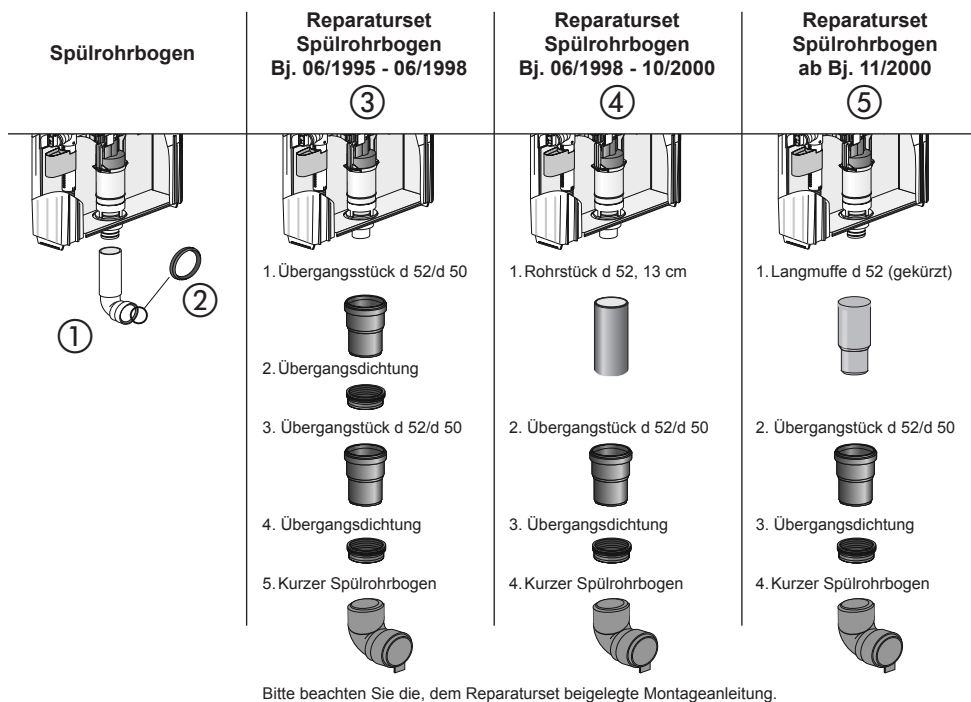

Ersatzteilübersicht WC-Unterputzspülkästen

Spülrohrbogen – Reparaturset

Bitte beachten Sie die, dem Reparaturset beigelegte Montageanleitung.

Nr.	Art.-Nr.	Ausführung	VE1	Euro/ Stück
1	73.340.46..0000	Spülrohrbogen ab Bj. 11/2000	1	
2	73.275.00..0000	Lippendichtung Spülrohr d 45	1	
3	73.390.10..0000	Reparaturset Spülrohrbogen Bj. 06/1995 bis 06/1998	1	
4	73.390.11..0000	Reparaturset Spülrohrbogen Bj. 06/1998 bis 10/2000	1	
5	73.390.12..0000	Reparaturset Spülrohrbogen ab Bj. 11/2000	1	

Ergänzende Ersatzteile

Art.-Nr.	Ausführung	VE1	Euro/ Stück
73.340.17..0000	Lippendichtung d 90 für Ablauf- / Anschlussbogen	1