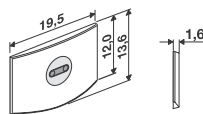

F 304

F 401

Betätigungsplatten, Betätigung von oben

F 200

Urinal-Betätigungsplatten, Handauslösung, IR-Auslösung 6 V bzw. 230 V

Art.-Nr. 73.361.01..0000

Handauslösung

Art.-Nr. 73.371.01..0000