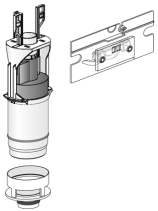

Ersatzteilübersicht WC-Unterputzspülkästen mit Betätigungsplatte F 100 ff., B.v.v.

WC-Umrüstset auf Betätigungsplatte Modell F 102, F 500, ohne Betätigungsplatte

1. bestehend aus:
2. Abdeckplatte Revisionsöffnung
   - Ablaufarmatur mit Ventilsitz

Hinweis:

Die Betätigungseinheit Modell F 102 ist separat zu bestellen.

Art.-Nr.	Ausführung	VE1	Euro/ Set
73.212.05..0000	WC-Umrüstset ohne Betätigungsplatte	1