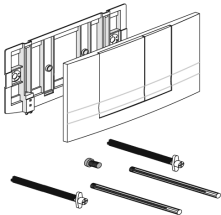

Modell F 102 – große WC-Betätigungsplatte zur Betätigung von vorne, 2-Mengen

1. bestehend aus:
2. Betätigungsplatte mit Tasten für 2-Mengen-Spültechnik
   - Montagerahmen mit Abnehmsicherung
   - Befestigungsmaterial

Art.-Nr.	Ausführung	VE1	Euro/ Set
73.307.01..0000	weiß-alpin, Glanzfarbe	1	
73.307.21..0000	seidenglanz, verchromt	1