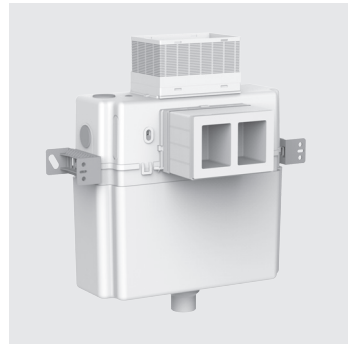

Ersatzteilübersicht siehe Seite 148

CC-121-S-UO-2V-2C

Concealed Cistern	Bautiefe 121 mm	Tastengröße Small	Bedienseite Uni Operated	Spültechnik 2V-2Mengen	Bauart-Innengarnitur 2Cable-Kabel
90.730.00..0005		Sanitärmodul INEO SOLO, Wand-WC, weiß/weiß			
90.730.00..0006		Sanitärmodul INEO SOLO, Wand-WC, weiß/schwarz			
90.730.00..0007		Sanitärmodul INEO SOLO, Wand-WC, schwarz/weiß			
90.730.00..0008		Sanitärmodul INEO SOLO, Wand-WC, schwarz/schwarz			
90.731.00..0005		Sanitärmodul INEO SOLO, Stand-WC, weiß/weiß			
90.731.00..0006		Sanitärmodul INEO SOLO, Stand-WC, weiß/schwarz			
90.731.00..0007		Sanitärmodul INEO SOLO, Stand-WC, schwarz/weiß			
90.731.00..0008		Sanitärmodul INEO SOLO, Stand-WC, schwarz/schwarz			

Ersatzteilübersicht siehe Seite 149

CC-150-S-UO-2V-2C

Concealed Cistern	Bautiefe 150 mm	Tastengröße Small	Bedienseite Uni Operated	Spültechnik 2V-2Mengen	Bauart-Innengarnitur 2Cable-Kabel
-------------------	--------------------	----------------------	--------------------------------	---------------------------	--------------------------------------

CC-150-S-FO-2V-2C

Concealed Cistern	Bautiefe 150 mm	Tastengröße Small	Bedienseite Front Operated	Spültechnik 2V-2Mengen	Bauart-Innengarnitur 2Cable-Kabel
-------------------	--------------------	----------------------	----------------------------------	---------------------------	--------------------------------------