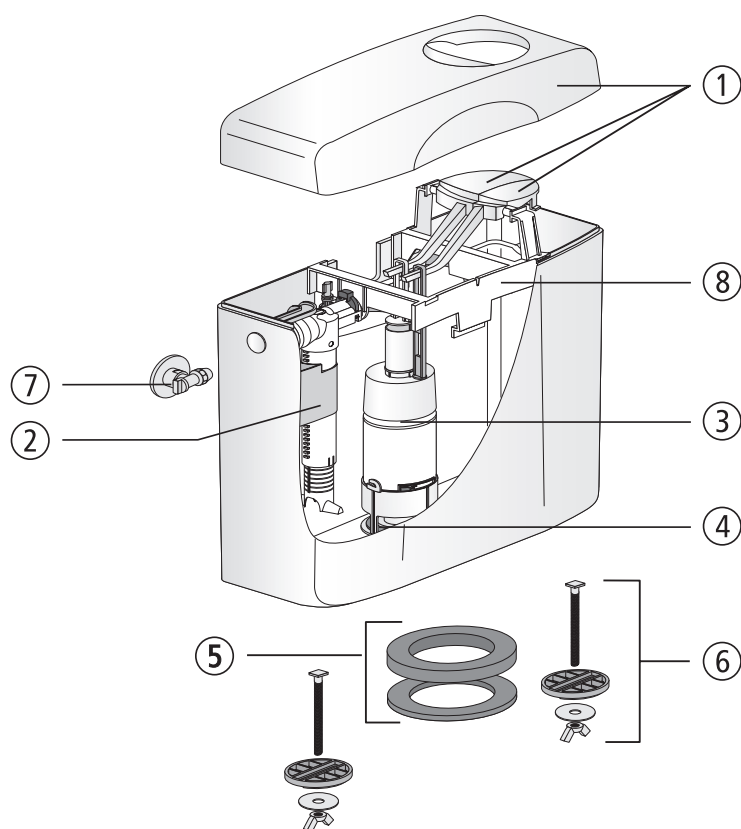

Spülkasten 961/2V (topstar duo)

Nr.	Bezeichnung	Art.-Nr.	Unverb. Richtpreis/€
1	Deckel mit Tasten, weiß-alpin	03.985.01..0000	
2	Universal-Füllventil 510, G 3/8 x 20 mm	25.003.00..0000	
3	Ablaufarmatur	01.976.00..0000	
4	Dichtung Ø 31 x Ø 63 x 2,8	02.754.00..0000	
5	Dichtungsset	01.862.00..0000	
6	Befestigungsset	01.861.00..0000	
7	Eckventil G 1/2	01.984.00..0000	
8	Lagerbock	02.620.00..0000	