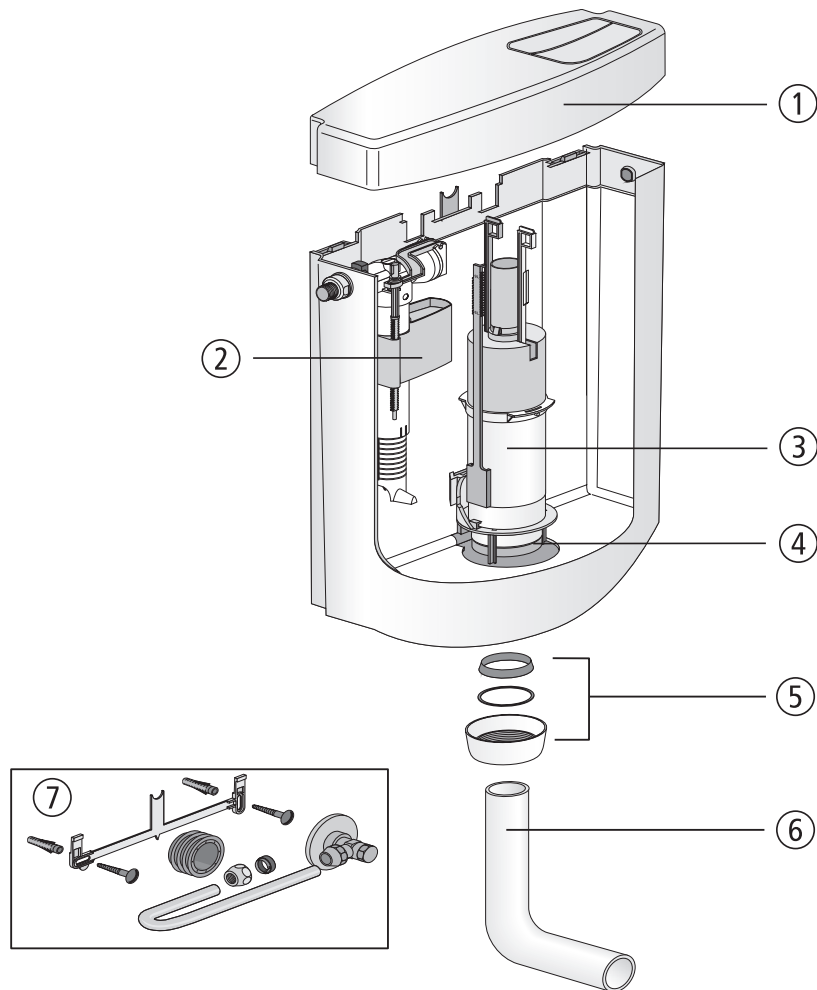

Spülkasten bonito duo

Nr.	Bezeichnung	Art.-Nr.		Unverb. Richtpreis/€	
		weiß-alpin	Grundfarben	weiß-alpin	Grundfarben
1	Deckel mit Taste	02.A00.01..0499	02.A00.**..0499		
2	Universal-Füllventil 510, G 3/8 x 20 mm		25.003.00..0000		
3	Ablaufarmatur		01.A00.00..0499		
4	Dichtung Ø 31 x Ø 63 x 2,8		02.754.00..0000		
5	Dichtungs-Set bestehend aus Spülrohrdichtung, Gleitring und Überwurfmutter G2		05.070.01..0000		
6	Spülbogen		02.168.01..0000		
7	Service-Paket		01.A01.00..0199		