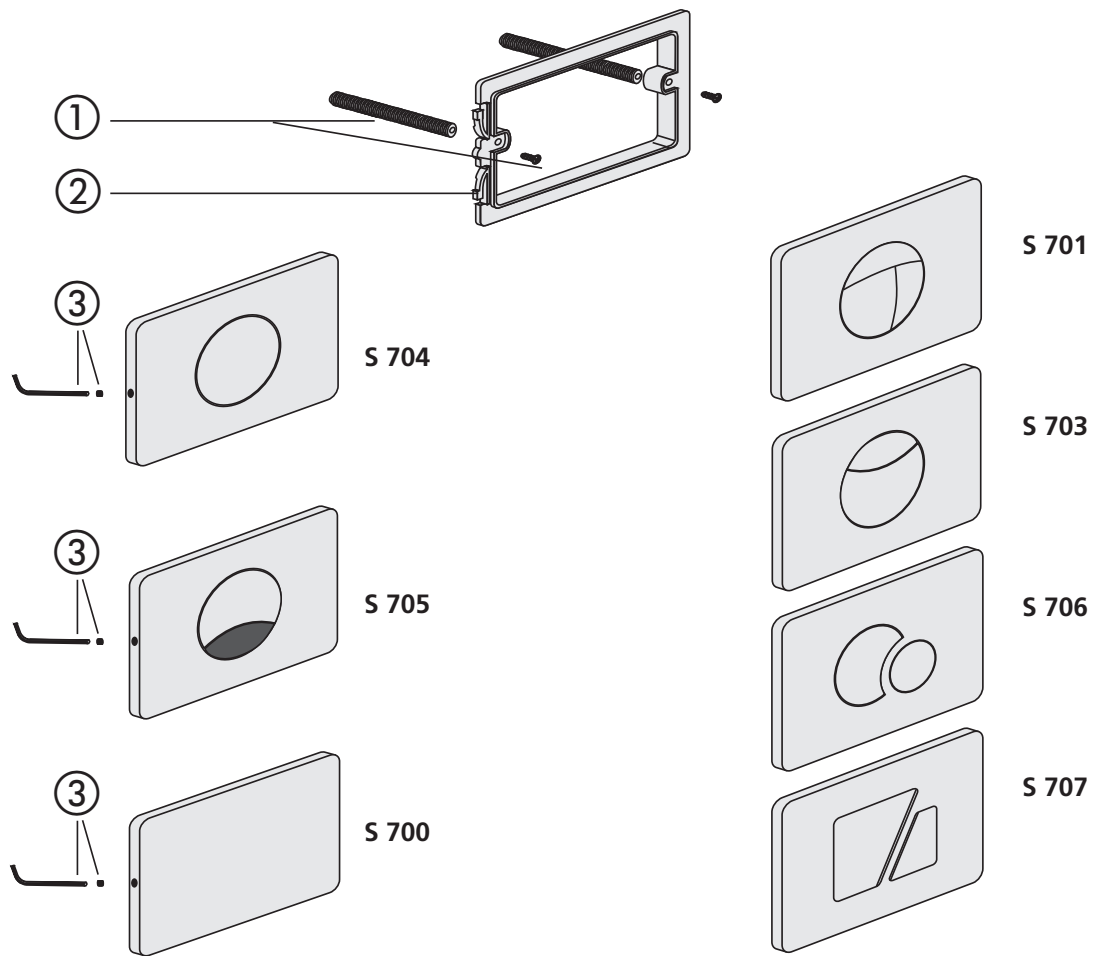

Betätigungsplatten Designlinie S 700-707

Nr.	Bezeichnung	Art.-Nr.	Unverb. Richtpreis/€
1	Schnellspannbefestigung (Paar)	01.231.00..0000	
2	Einhängerahmen	02.991.00..0000	
3	Sicherungsschraube und Schlüssel	03.104.00..0000	