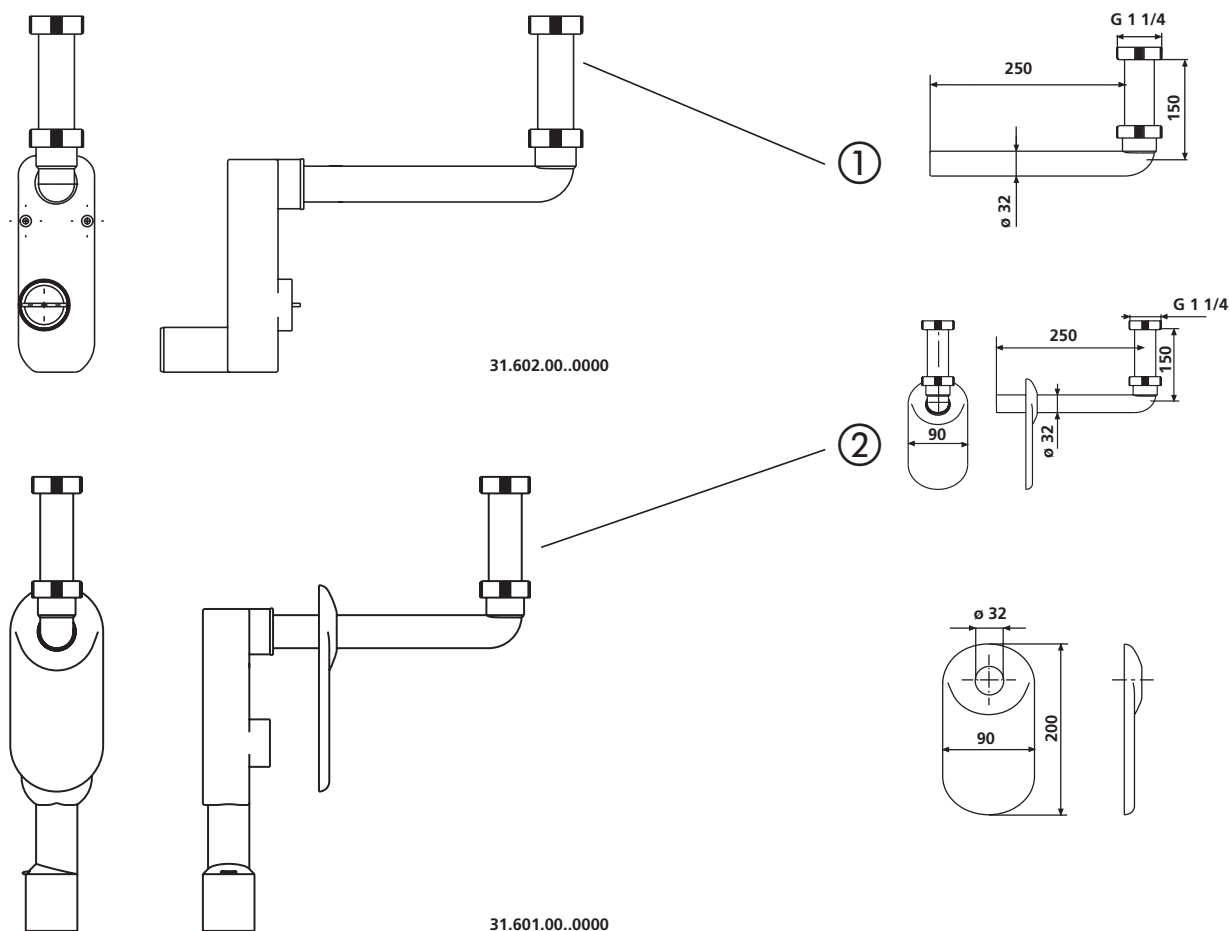

Aufputzgeruchverschluss (Art.-Nr. 31.602.00..0000) und Wandeinbaugeruchverschluss (Art.-Nr. 31.601.00..0000) für Waschtisch

Nr.	Bezeichnung	Art.-Nr.	Unverb. Richtpreis/€
1	Anschlussbogen, weiß	03.070.00..0000	
2	Anschlussbogen und Abdeckrosette, MS verchromt	03.069.00..0000	