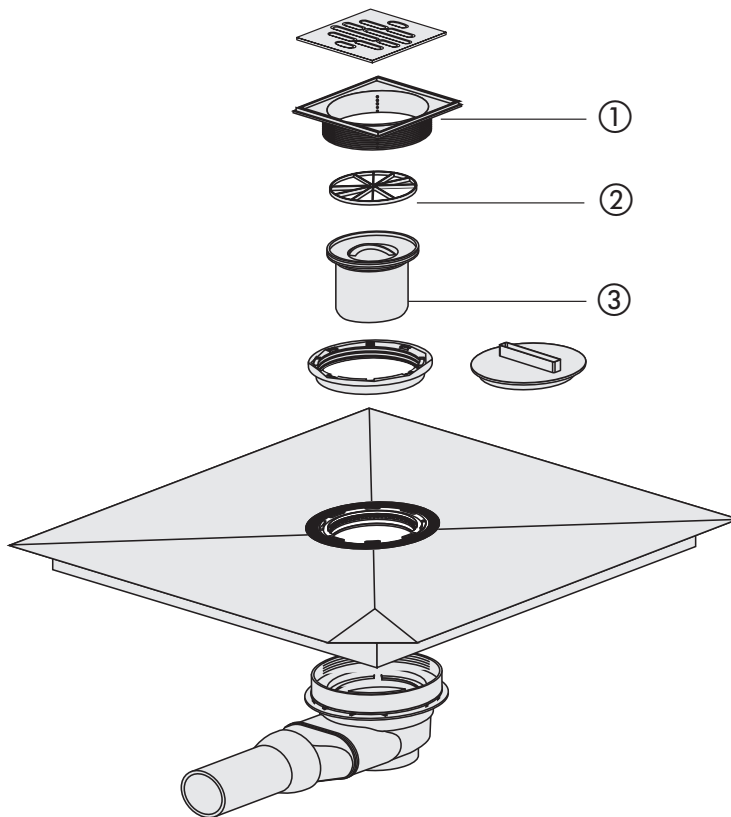

Duschablauf für Duschbord 823/BW

Nr.	Bezeichnung	Art.-Nr.	Unverb. Richtpreis/€
1	Aufsatz	02.159.00..0000	
2	Haarsieb	04.109.00..0000	
3	Geruchverschluss-Einsatz	03.630.00..0000	