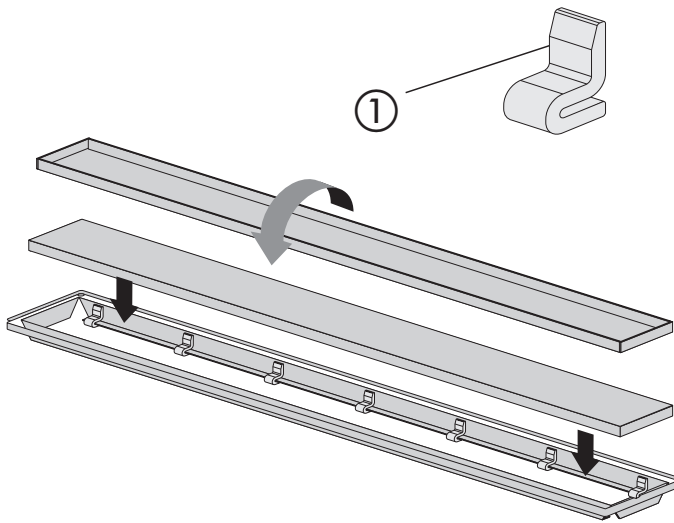

**AUSLAUFERZEUGNIS – Fertigbauset befliesbarer Rost, Edelstahlrinne, Breite 70 mm**

L		Granit/ Marmor 
650	10 x	645 x 48 x 13
750	10 x	745 x 48 x 13
850	14 x	845 x 48 x 13
950	14 x	945 x 48 x 13
1150	14 x	1145 x 48 x 13