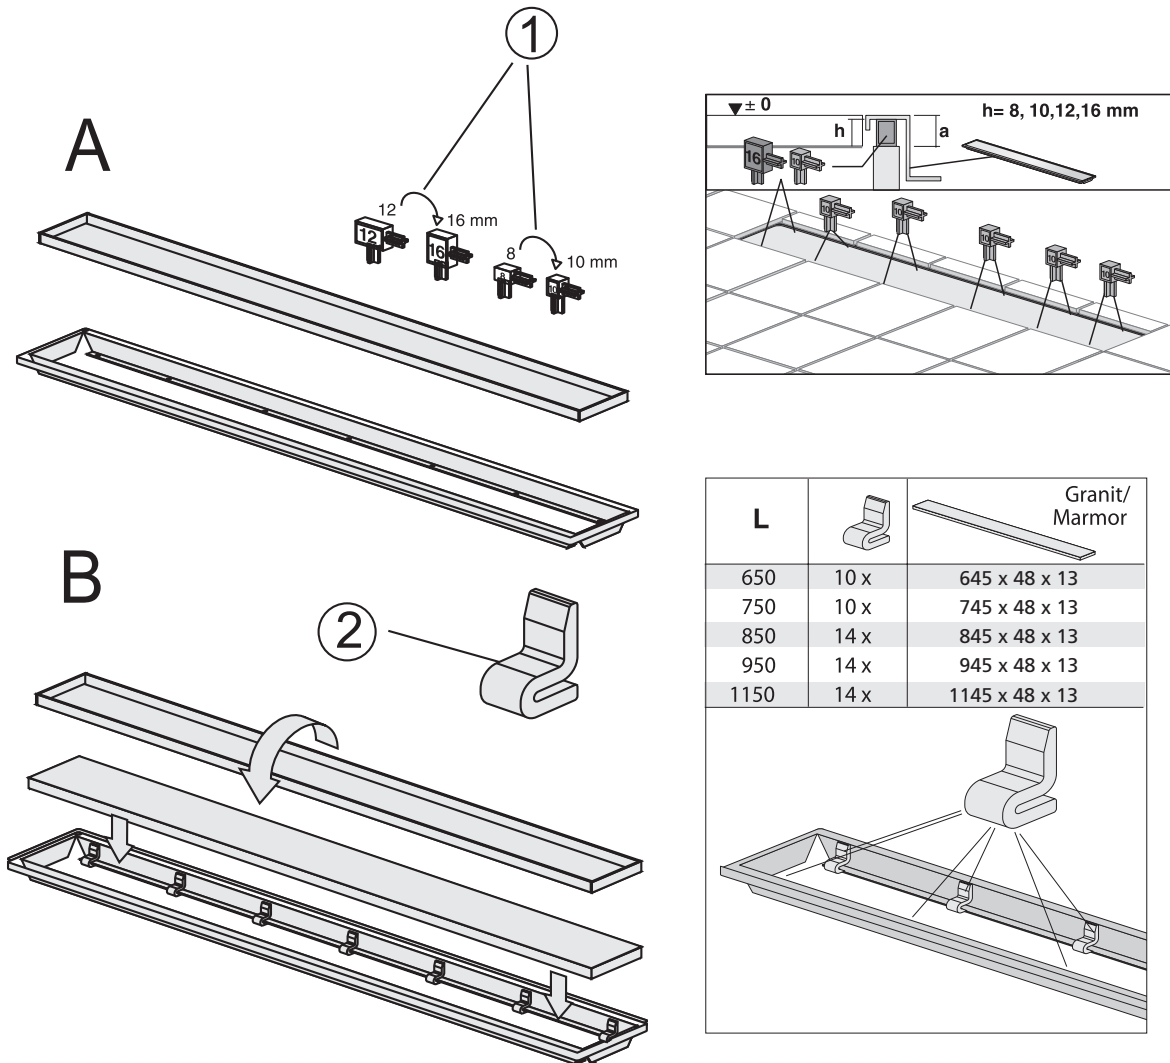

## Bodengleiche Duschrinnen und -bords 4.6.

### Fertigbauset befliesbarer Rost, Kunststoffrinne Breite 50 mm

Nr.	Bezeichnung	Art.-Nr.	Unverb. Richtpreis/€
1	Höhenverstellung (2 x 14 Pins)	03.750.00..0000	
2	Auflagestück (14 Stück)	04.123.00..0000	