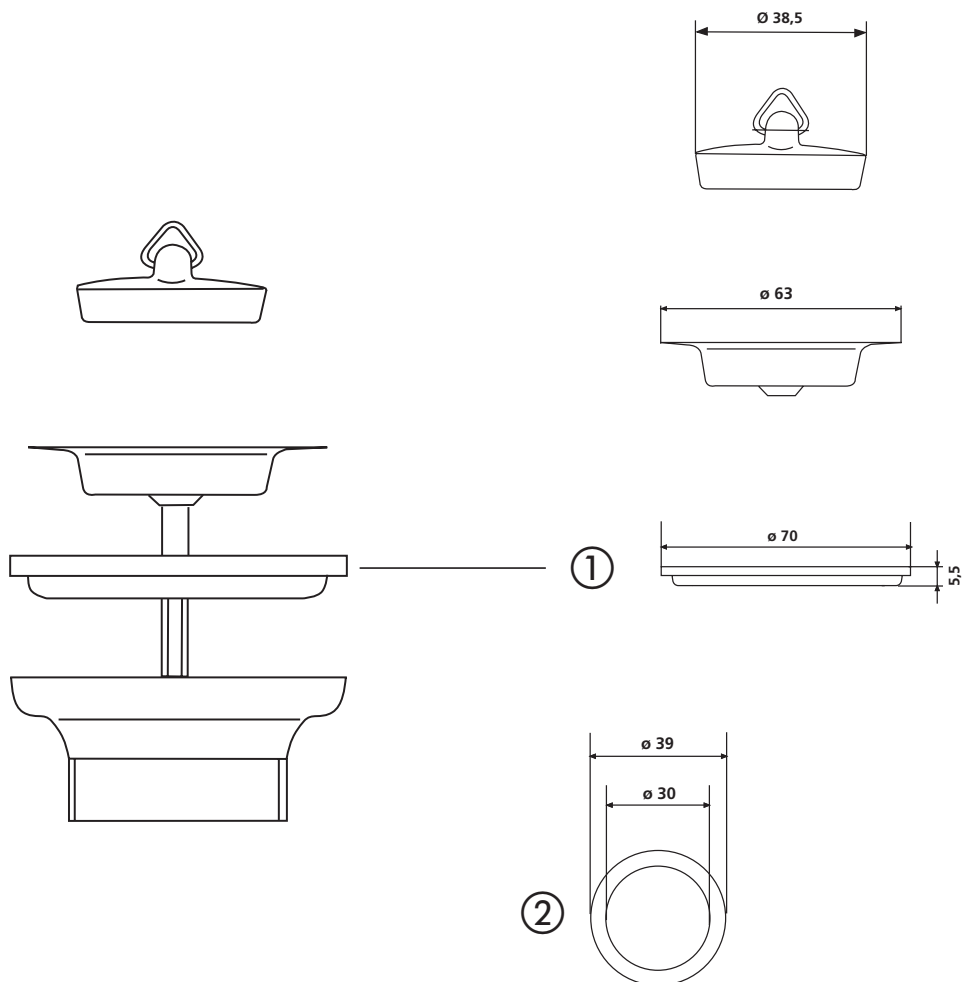

Ablaufarmaturen für Waschtische 4.1.

Universal-Ablaufventil (Art.-Nr. 30.001.00..0000 und 30.002.00..0000)

Nr.	Bezeichnung	Art.-Nr.	Unverb. Richtpreis/€
1	Formdichtung G1 1/4	02.236.00..0000	
2	Dichtring für Waschtischablauf	02.014.00..0000	